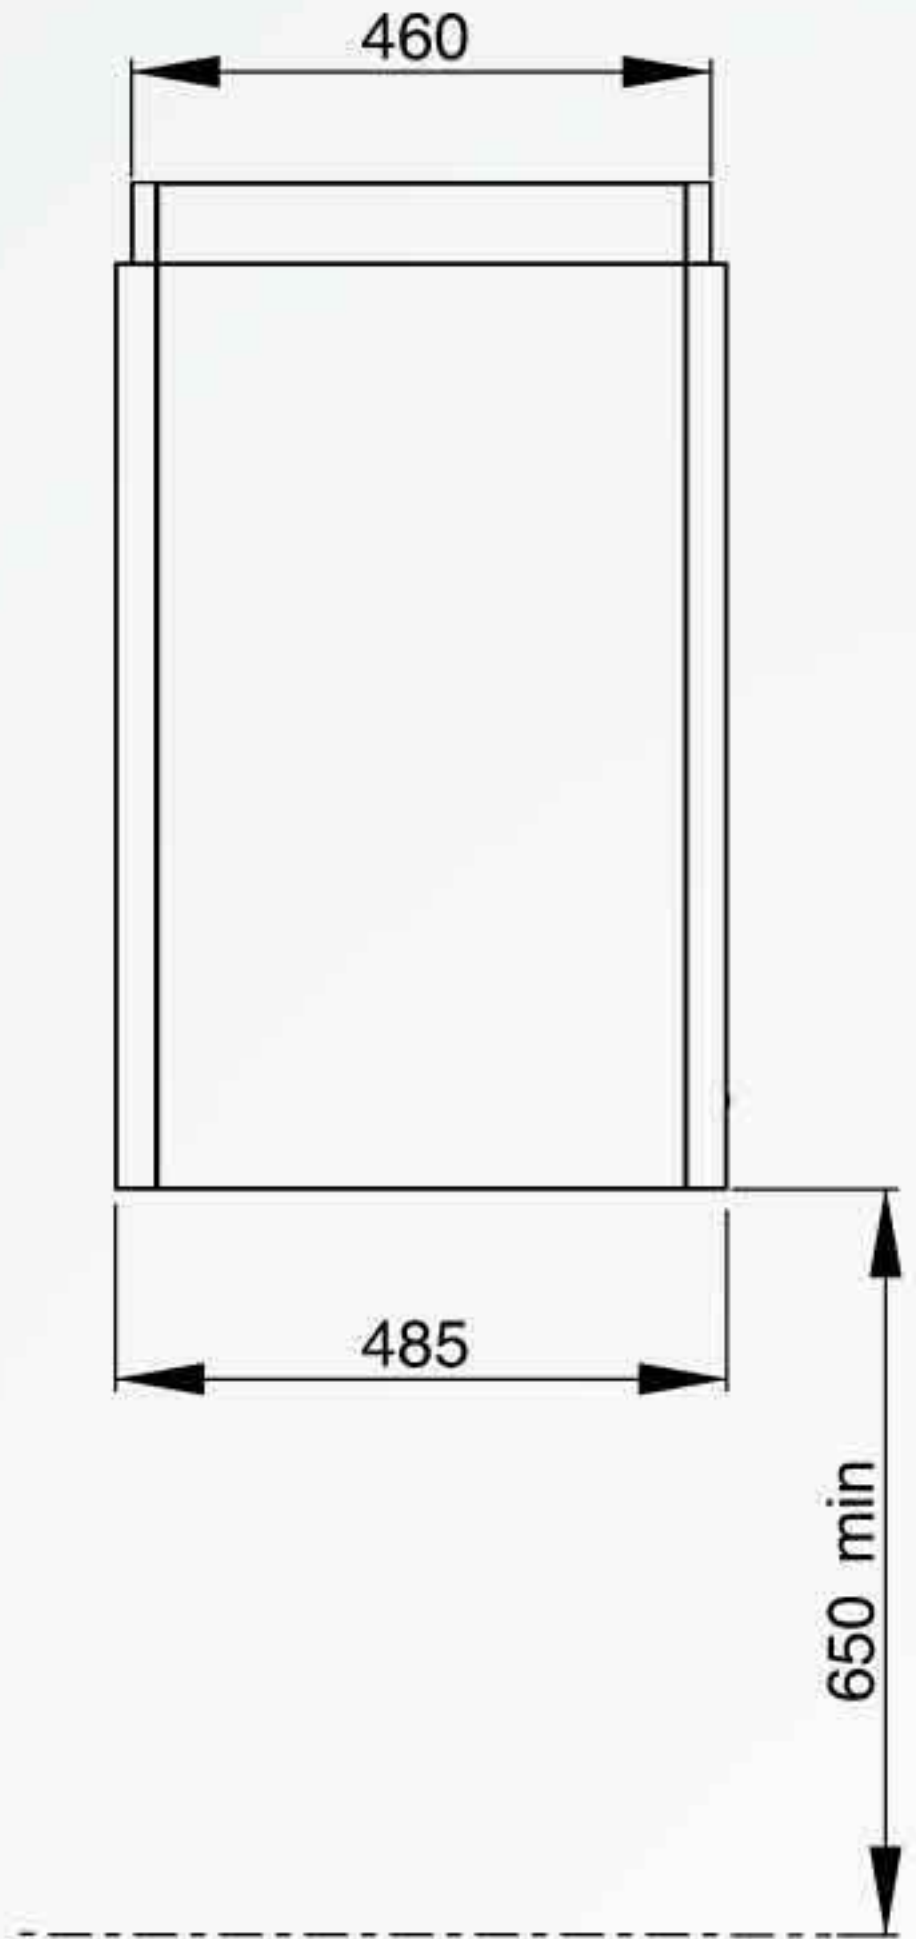

min. 799 - max. 1117

(par palier de 53x6=318)

CUBE CENTRALE 600 ET 900

FRANKE France S.A.S
Tous droits réservés