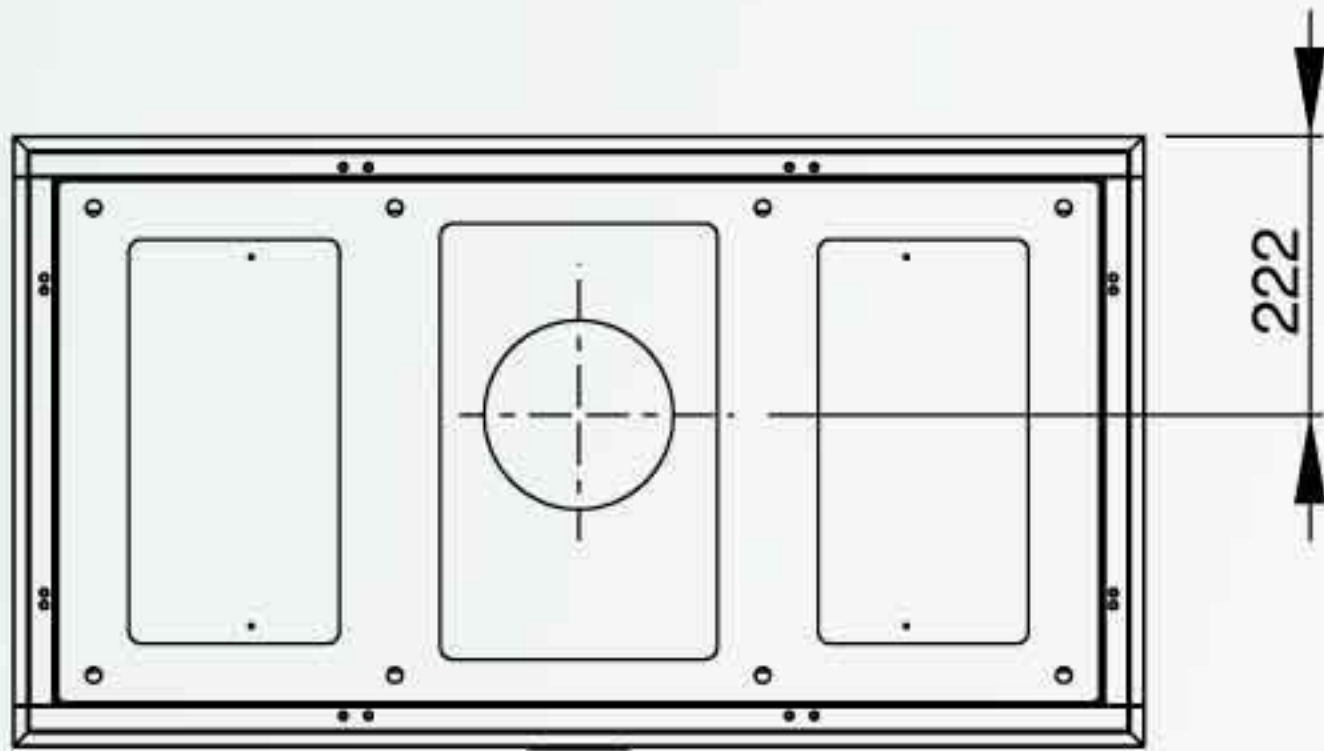

min. 799 - max. 1117

(par palier de 53x6=318)

CUBE CENTRALE 600 ET 900

FRANKE France S.A.S
Tous droits réservés