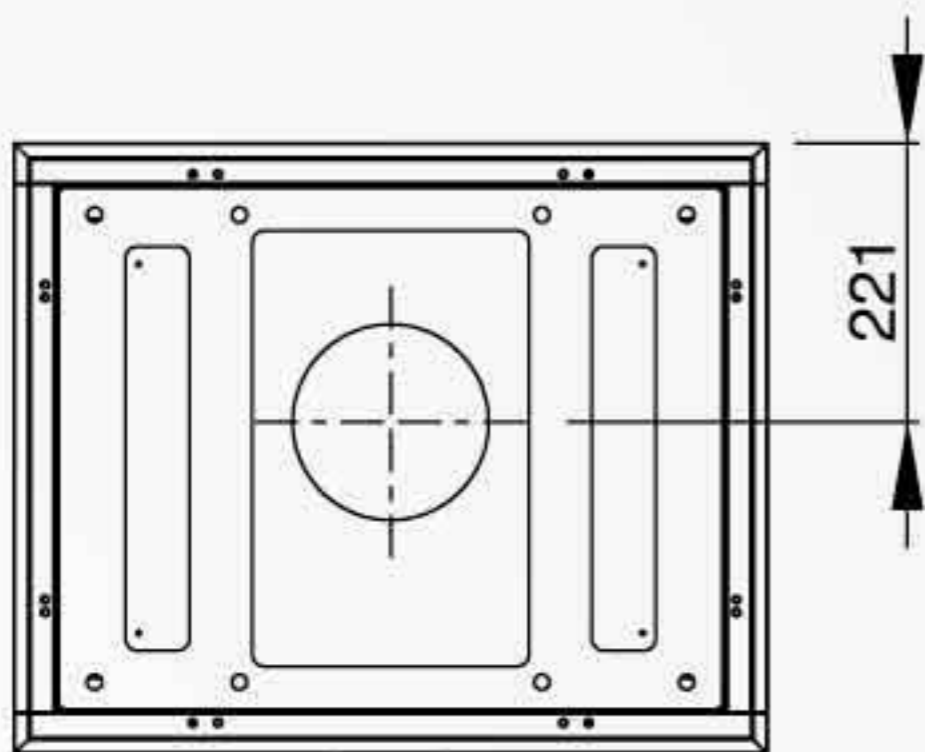

(par palier de 53x 6=318)

SMART CUBE CENTRALE 600

FRANKE France S.A.S
Tous droits réservés