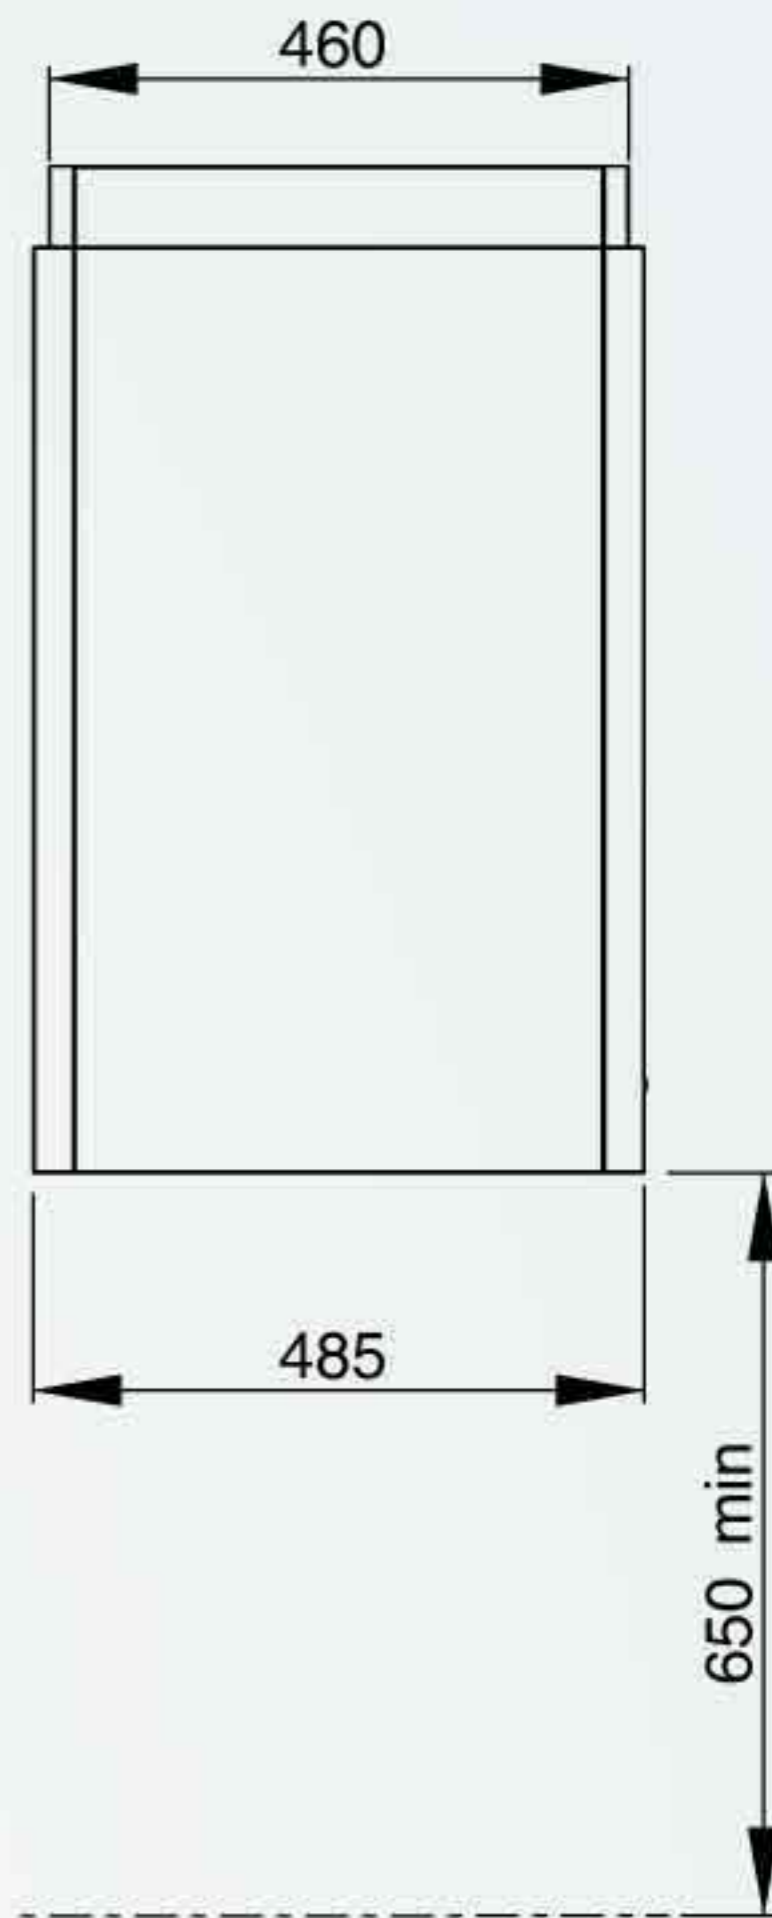

(par palier de 53x 6=318)

SMART CUBE CENTRALE 600

FRANKE France S.A.S
Tous droits réservés