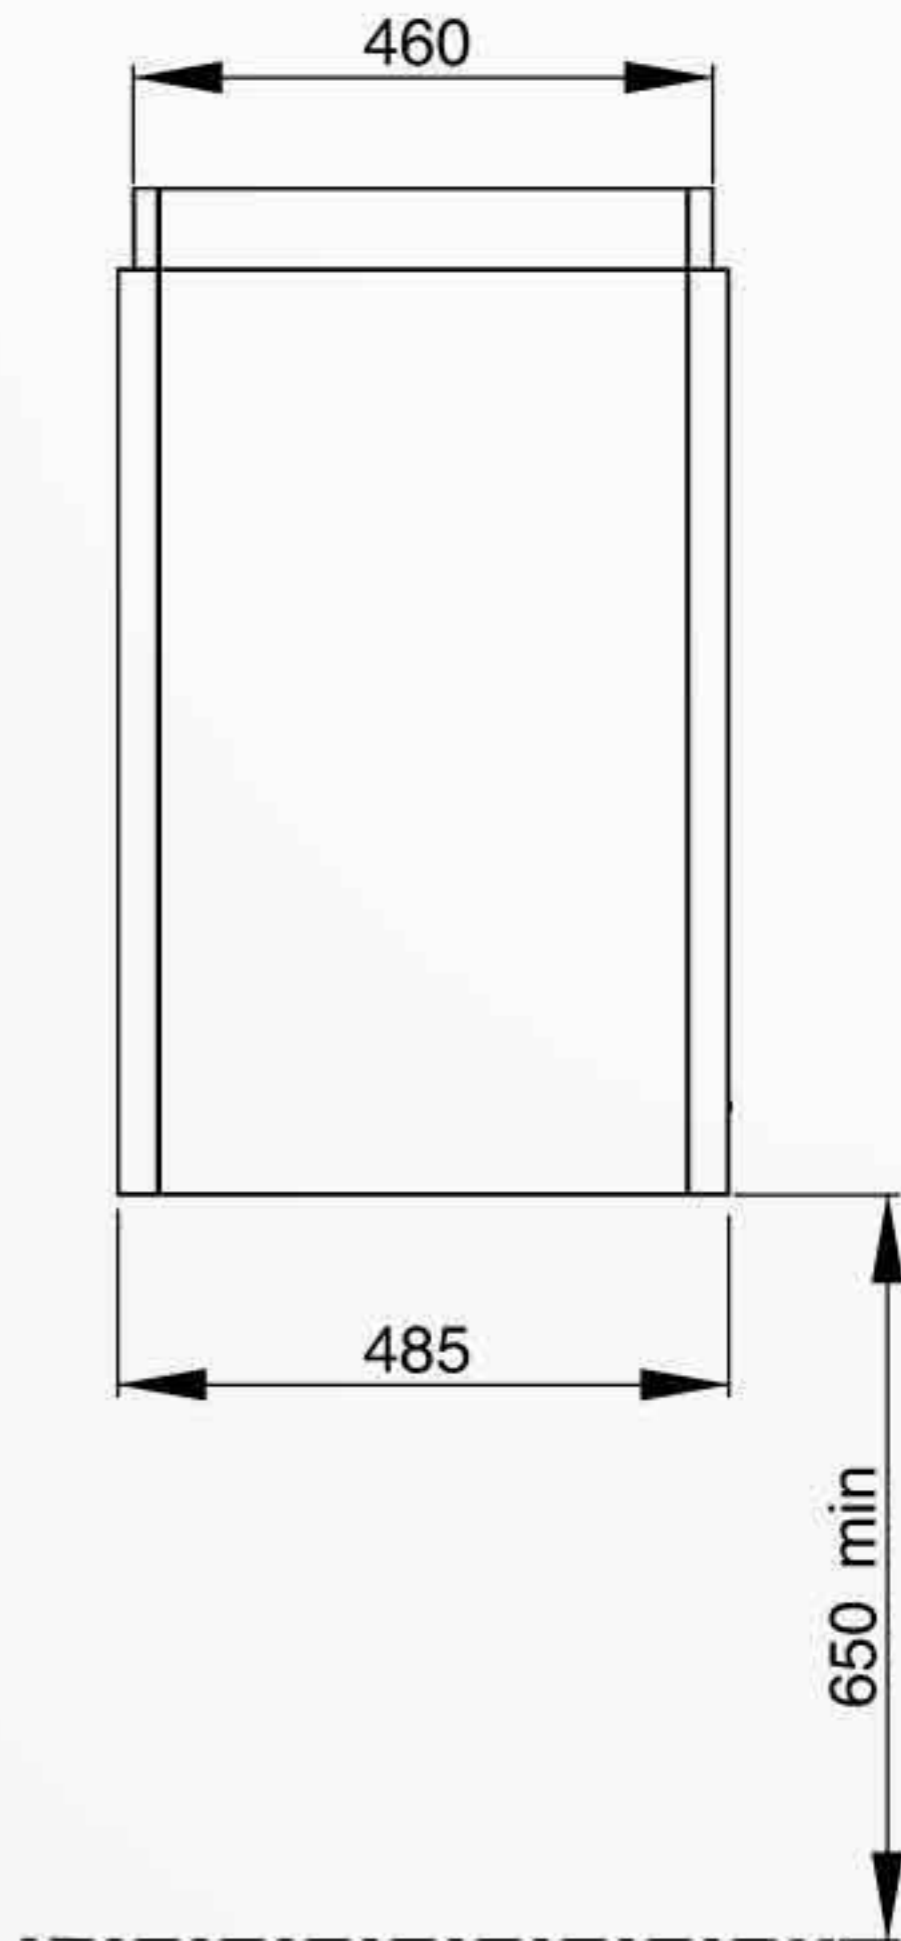

min. 799 - max. 1117

(par palier de 53x6=318)

SMART CUBE CENTRALE 900

FRANKE France S.A.S
Tous droits réservés