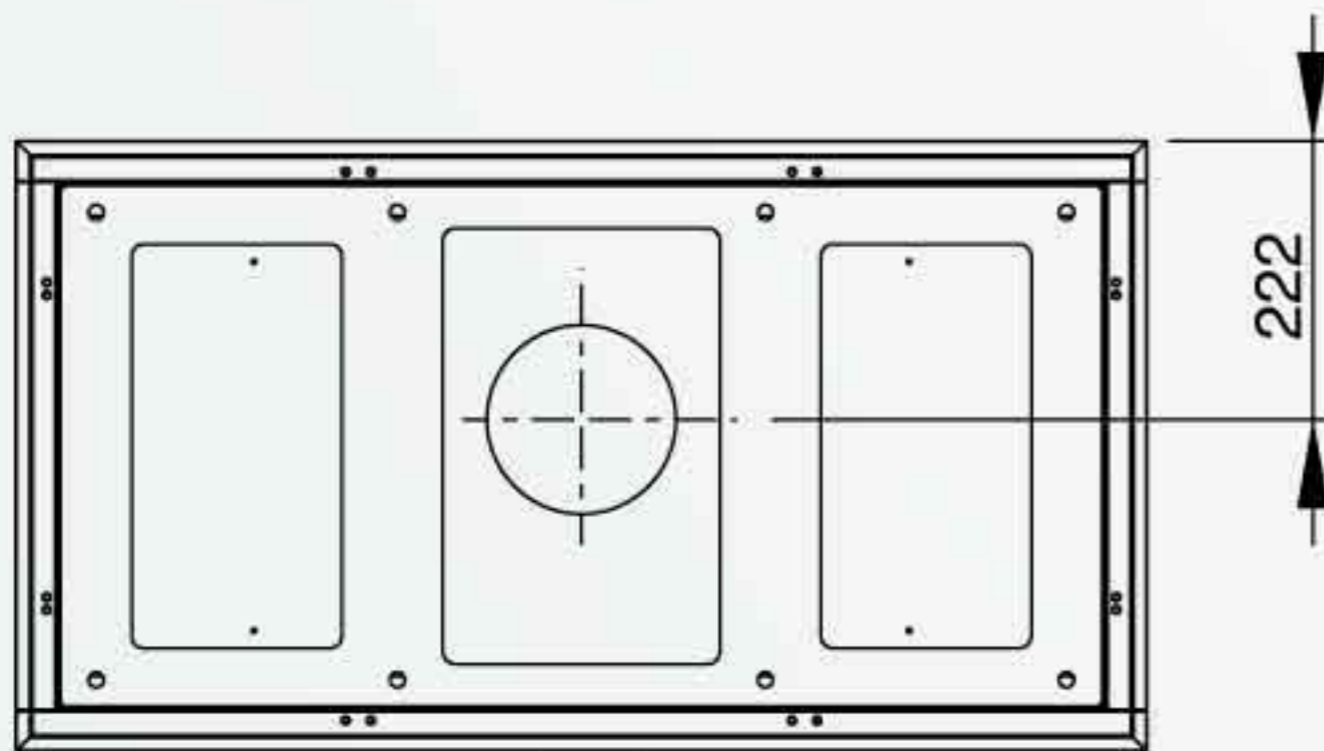

min. 799 - max. 1117

(par palier de 53x6=318)

SMART CUBE CENTRALE 900

FRANKE France S.A.S
Tous droits réservés