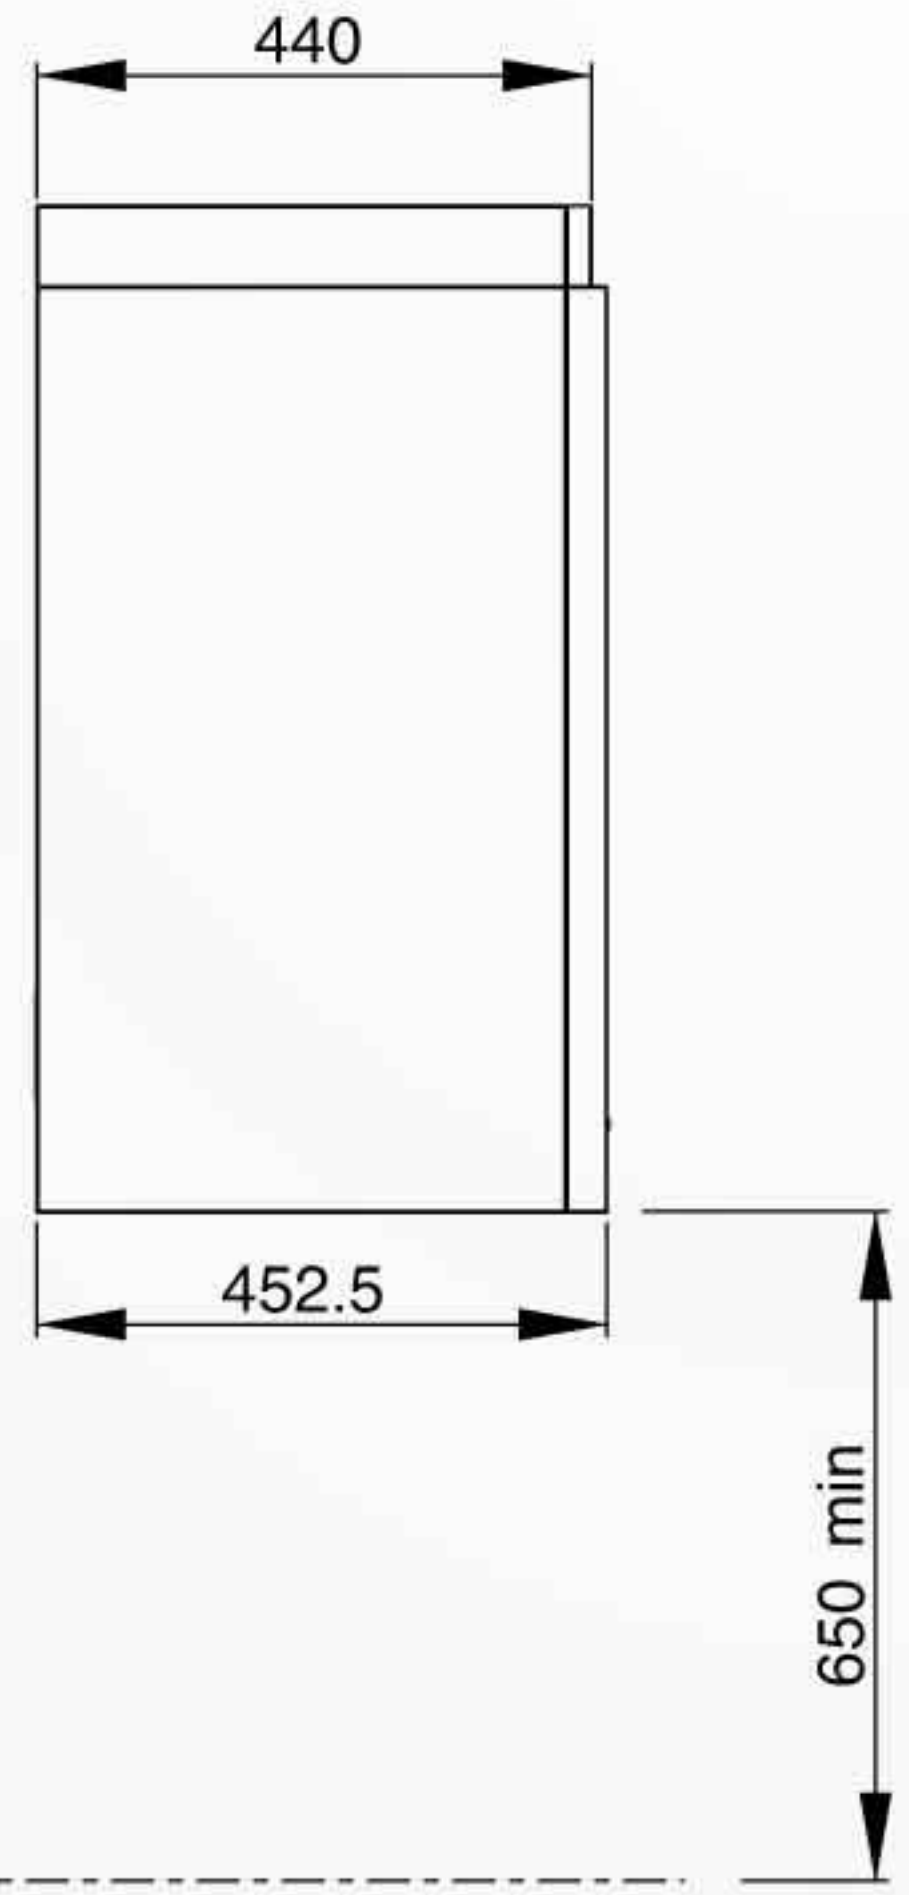

(par palier de 53x6=318)

CUBE 600 ET 900

FRANKE France S.A.S
Tous droits réservés