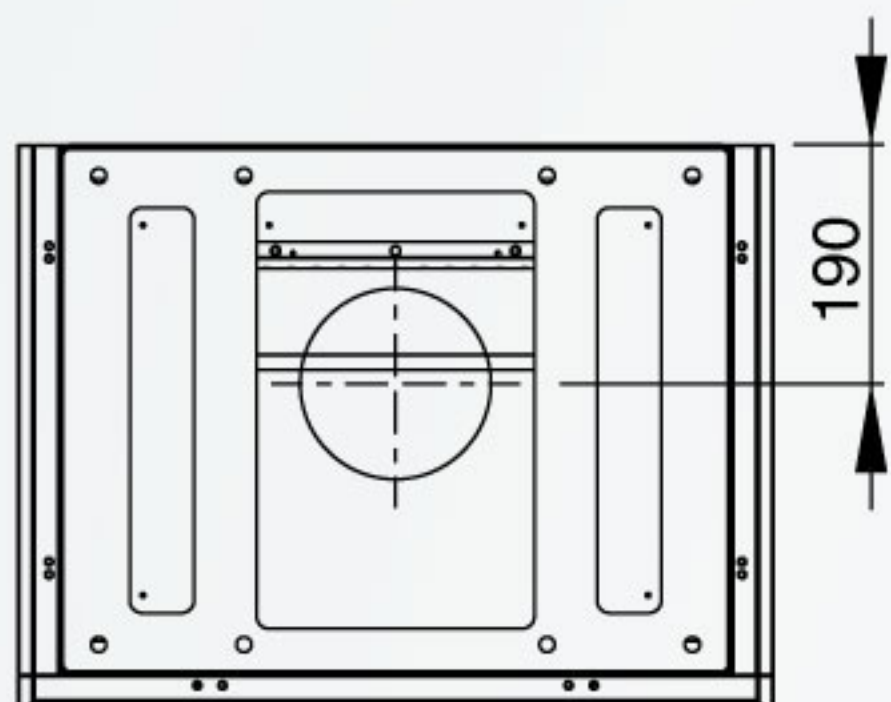

(par palier de 53x6=318)

SMART CUBE 600

FRANKE France S.A.S
Tous droits réservés