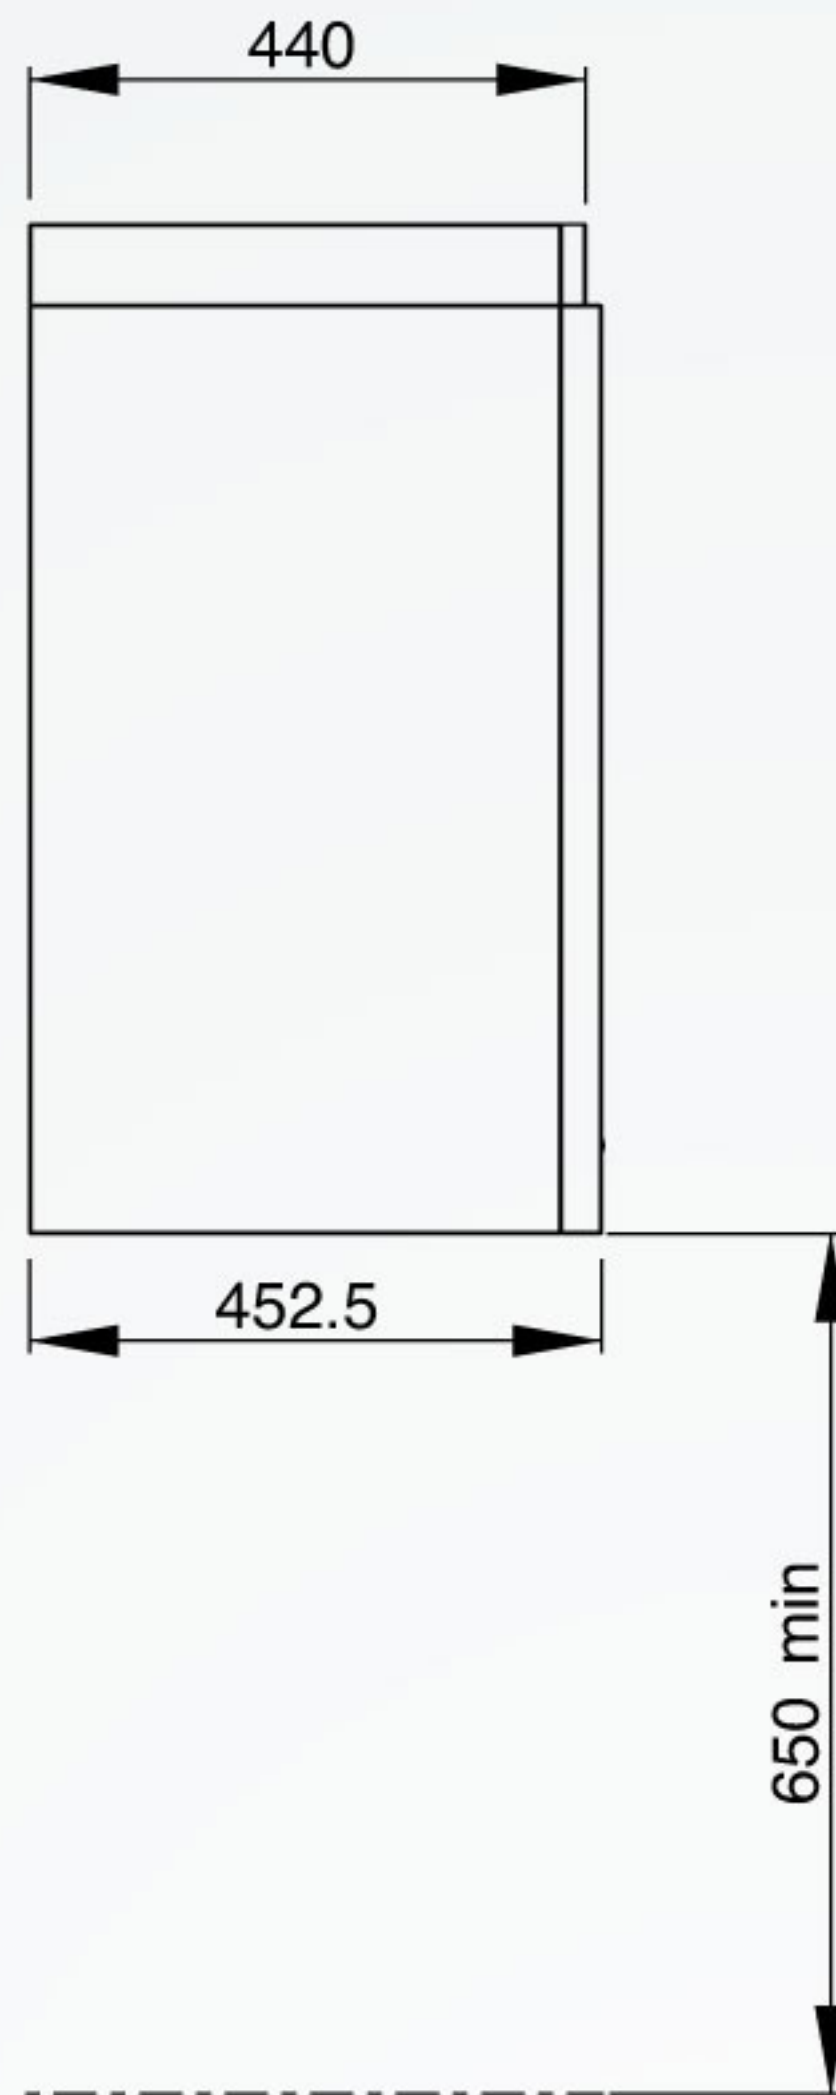

(par palier de 53x6=318)

SMART CUBE 600

FRANKE France S.A.S
Tous droits réservés