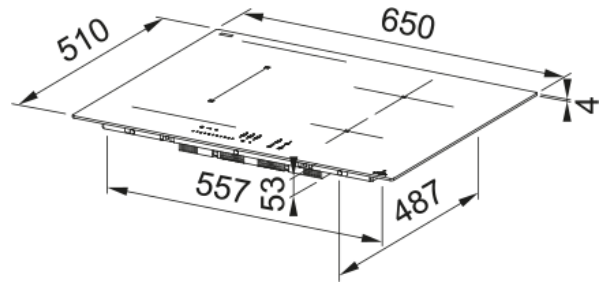

Table induction RH 654 I F KL BK | 108.0750.586

Une table induction dotée de 4 zones de cuisson dont 1 zone flex, elle saura vous aider à cuisiner et grâce à sa fonction K-Link se couplera parfaitement avec votre hotte compatible pour travailler de concert.

Information produit

Type	Electrique
Couleur	Noir
Finition	Verre
Limitation de puissance	Oui

Dimensions

Dimensions hotte de plaque	60X50
----------------------------	-------

Spécifications énergétiques

Tension et fréquence	220-240V 60Hz
----------------------	---------------