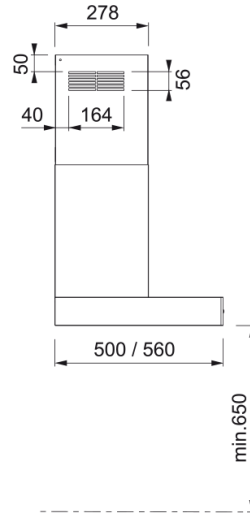

LIDO 900 Box Inox SM | 110.0252.424

Hotte murale box LIDO 900 mm inox sans moteur - LIDO 900 INOX SANS MOTEUR - fabrication française - commande électronique avec afficheur digital - arrêt temporisé - fonction 24h - aspiration périphérique - 2 filtres à graisse en inox - témoin de saturation des filtres - éclairage LED 2x2W - ROBLIN

Information produit

Catégorie	Box
Finition	Inox

Dimensions

Largeur en mm	900.0
Diamètre de sortie	Aucun

Spécifications énergétiques

Prise	EU
Puissance moteur	Aucun
Groupe moteur	Aucun
Nombre de moteur	0

Installation