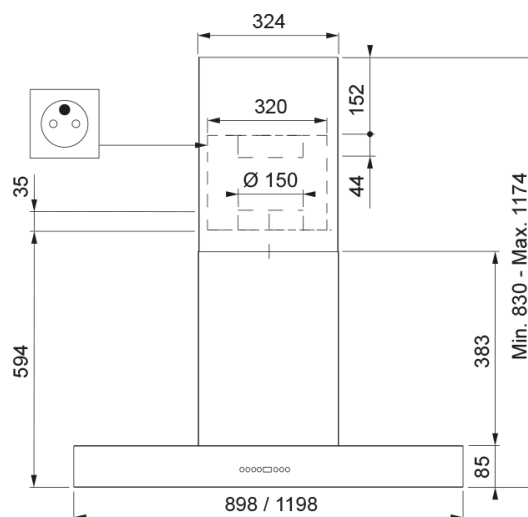

LIDO 900 Ilot Inox SM | 110.0252.793

Hotte îlot LIDO 900 mm inox sans moteur - LIDO ÎLOT 900 INOX SANS MOTEUR- fabrication française - commande électronique avec afficheur digital - arrêt temporisé - fonction 24h - aspiration périphérique - 2 filtres à graisse en aluminium - témoin de saturation des filtres - éclairage LED 2x2W - ROBLIN

Information produit

Catégorie	Box
Finition	Inox

Dimensions

Largeur en mm	900.0
Diamètre de sortie	Aucun

Spécifications énergétiques

Prise	EU
Puissance moteur	Aucun
Groupe moteur	Aucun
Nombre de moteur	0

Installation