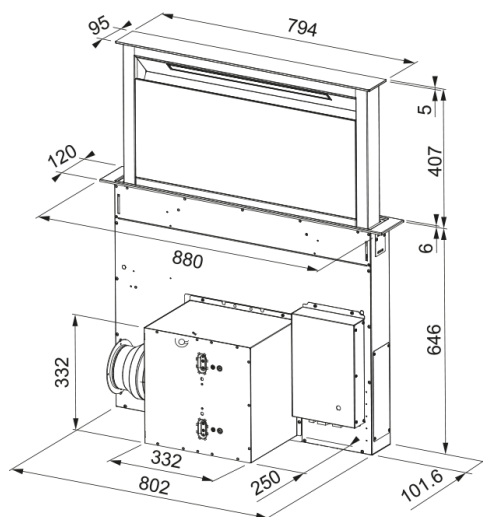

ZELIE 900 Plan Verre Noir | 110.0271.737

Cette hotte moderne et discrète saura parfaitement s'associer à votre table de cuisson.

Information produit

Catégorie Tables aspirantes

Finition Noir / verre

Dimensions

Largeur en mm 900.0

Diamètre de sortie 150

Spécifications énergétiques

Prise EU

Consommation énergétique/an 56.9

Classe d'eff. fluidodynamique A

Classe énergétique éclairage A

Classe énergét filtre graisse D