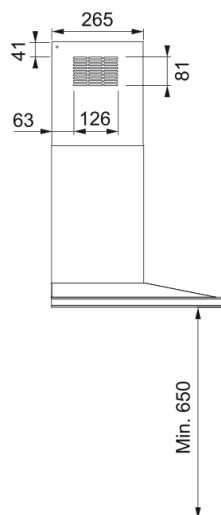

LOTUS MURALE 900 INOX SANS MOTEUR | 110.0350.824

Hotte murale pyramide LOTUS 900 mm inox sans moteur - LOTUS 900 INOX SANS MOTEUR - fabrication française - arrêt temporisé - commande électronique - 3 filtres à graisse en aluminium - témoin de saturation des filtres - éclairage LED 2x1W

Information produit

Catégorie	Design
Finition	Inox

Dimensions

Largeur en mm	900.0
Diamètre de sortie	200

Spécifications énergétiques

Prise	EU
Puissance moteur	Aucun
Groupe moteur	Aucun
Nombre de moteur	0

Installation