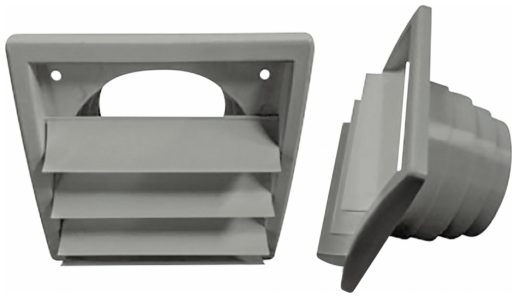

Clapet anti-retour diam 150mm | 112.0077.204

Clapet anti refoulement diamètre 150 mm, facade à ventelles

Information produit

Matériau	Plastique
Sous-catégorie	Autres accessoires pour hotte

Description du produit