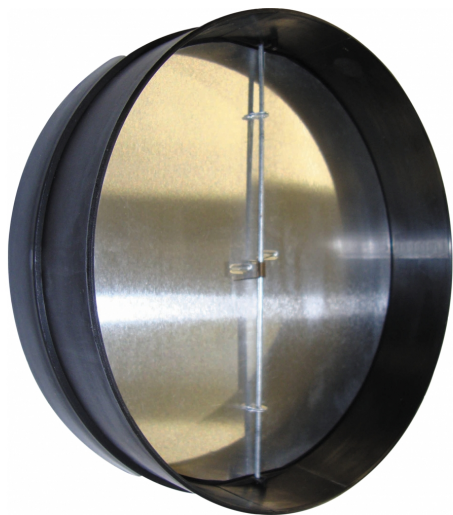

Clapet circulaire diam 150mm | 112.0077.210

Clapet anti-retour diamètre 150 mm

Information produit

Matériau

Various materials

Sous-catégorie

Autres accessoires pour hotte

Description du produit