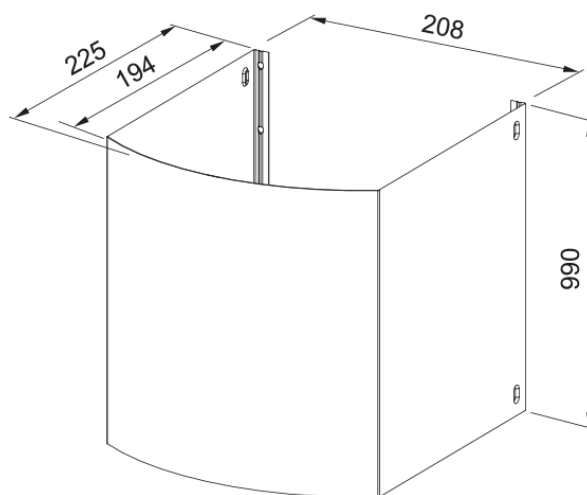

## Haut de conduit pour DIVA | 112.0157.262

Haut de conduit pour DIVA hauteur 990 mm

---

### Information produit

Matériau ..... Inox

Sous-catégorie ..... Fût