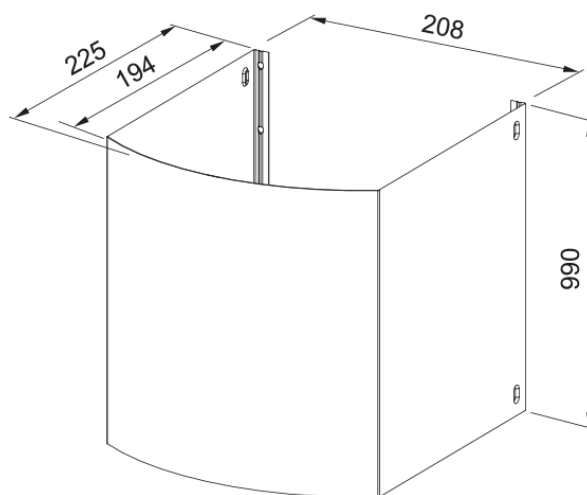

Haut de conduit pour DIVA | 112.0157.262

Haut de conduit pour DIVA hauteur 990 mm

Information produit

Matériau Inox

Sous-catégorie Fût

Description du produit

Famille de produit Aucun