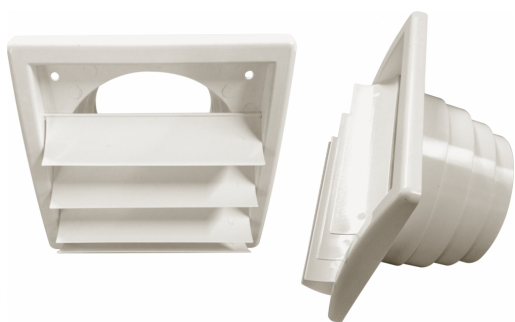

Clapet anti-refoulement Ø200 | 112.0159.040

Clapet anti-refoulement Ø200

Information produit

Matériau

Various materials

Sous-catégorie

Autres accessoires pour hotte

Description du produit