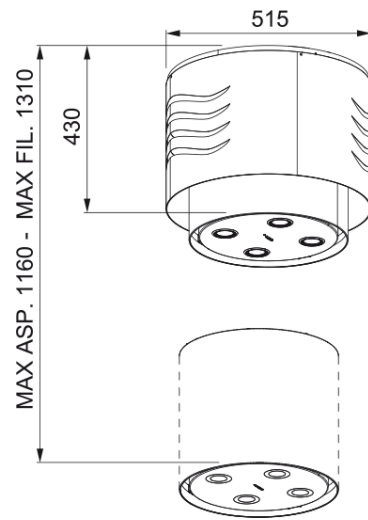

# LUSTRE VERTIGO 520 C IX | 112.0179.185

Lustre à combiner avec la hotte motorisée F-Light. Cet ensemble mêle la hotte en inox et le lustre inox aussi aux douces vagues qui permettent une diffusion de la lumière. Dotée d'une technologie ascendante, la hotte saura éclairer votre espace de cuisson et donnera un doux éclairage d'ambiance à votre cuisine.