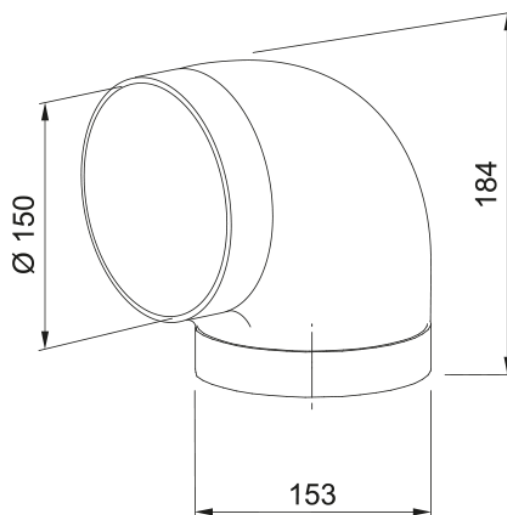

## Coude diamètre 150 - Angle 90° | 112.0253.688

Coude diamètre 150 - Angle 90°, dimension 153 x 184 mm fait partie des accessoires indispensables pour une installation idéale de votre hotte.

---

### Information produit

Matériau ..... Plastique

Sous-catégorie ..... Autres accessoires pour hotte