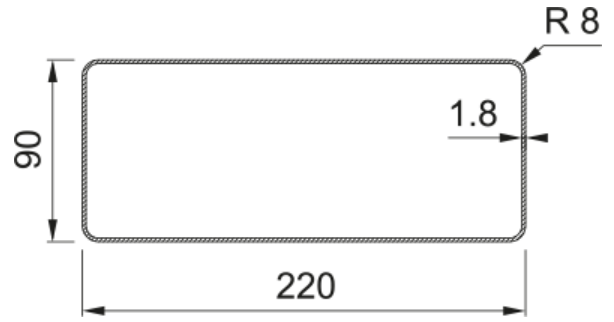

Gaine plate 220x90mm | 112.0459.427

GAINE PLATE 1200MM 220X90mm

Information produit

Matériau Plastique

Sous-catégorie Autres accessoires pour hotte

Description du produit

Famille de produit Aucun