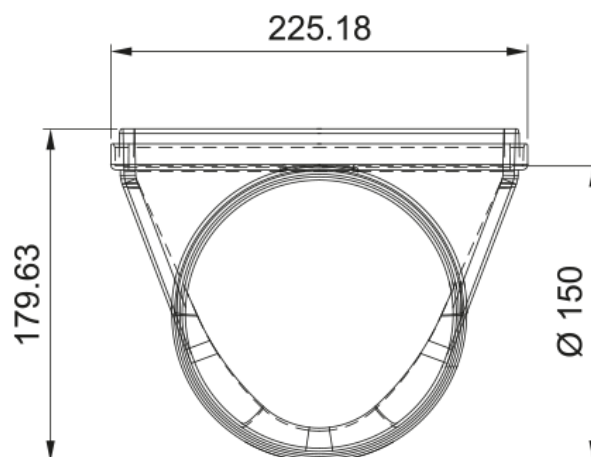

## Raccord gaine plate/tube ang.90°diam150m | 112.0459.451

RACCORD COUDÉ 220X90mm

---

### Information produit

Matériau ..... Plastique

Sous-catégorie ..... Autres accessoires pour hotte