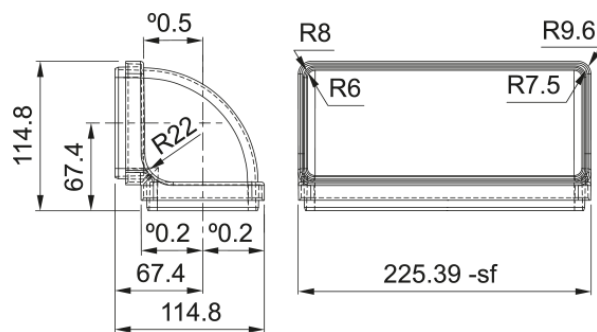

Raccord double gaine plate 245x95mm | 112.0459.453

COUDE VERTICAL 90° 220X90mm

Information produit

Matériau

Plastique

Sous-catégorie

Autres accessoires pour hotte

Description du produit