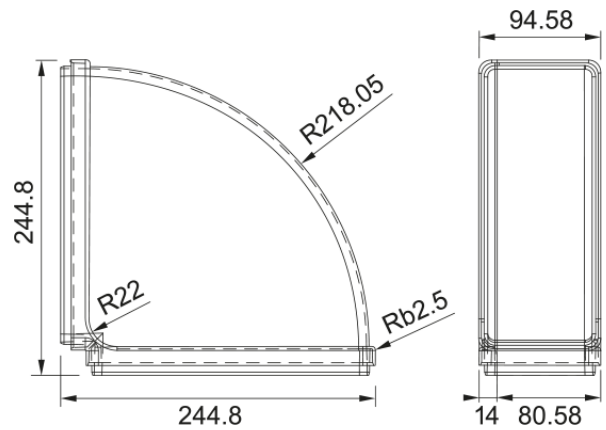

Raccord gaine plate angle 90° | 112.0459.455

COUDE HORIZONTAL 90° 220X90mm

Information produit

Matériau	Plastique
Sous-catégorie	Autres accessoires pour hotte

Description du produit

Famille de produit	Aucun
--------------------	-------