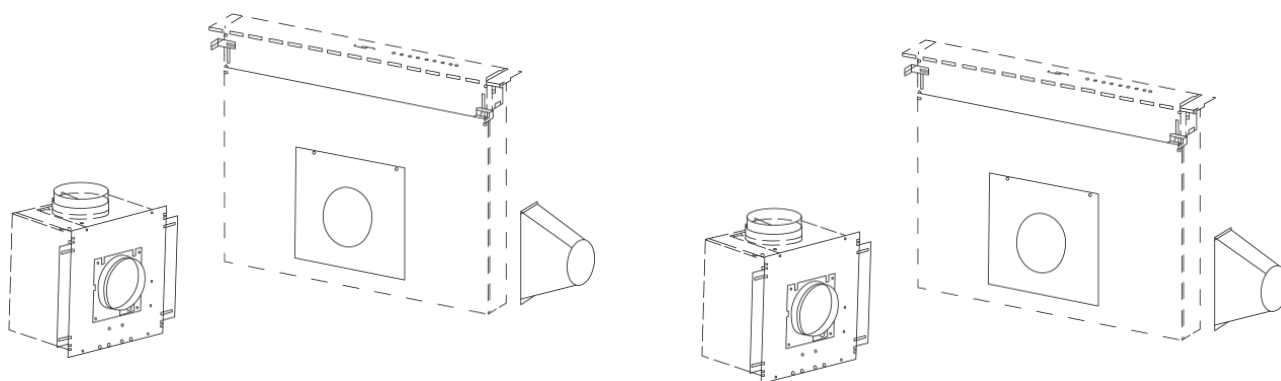

# KIT POUR INSTALLATION SM HOTTE ZELIE | 112.0500.697

Ce kit moteur déporté vous permet d'installer le moteur de votre hotte de plan Zélie dans une autre pièce, pour rendre la hotte silencieuse.

---

## Information produit

Matériau ..... Plastique

Sous-catégorie ..... Moteur