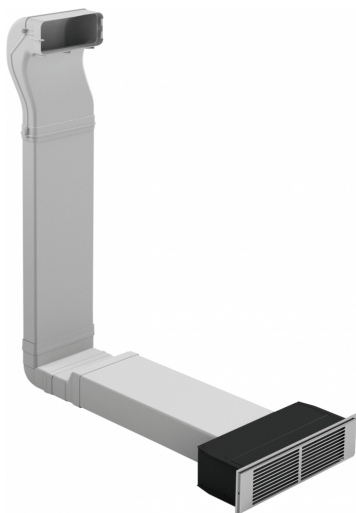

Kit recyclage plinthe 10 table aspirante | 112.0695.824

2 gaines plates 220 x 55 mm L 60 mm - 1 gaine plate 220 x 90 mm L 50 cm - 1 raccord coudé 220 x 55 mm - 1 adaptateur linéaire - filtre et grille inclus

Information produit

Matériau Various materials

Sous-catégorie Autres accessoires pour hotte

Description du produit

Famille de produit Aucun