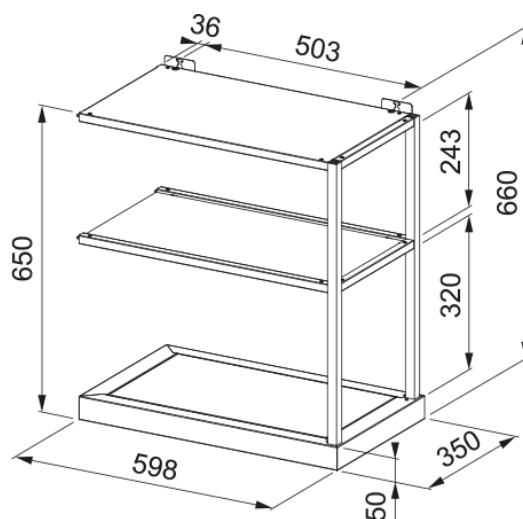

Module étagère Partition | 112.0706.647

Complément indispensable pour la hotte Partition, ce module noir mat, avec des étagères en verre fumé, saura donner un côté industriel à votre cuisine.

Information produit