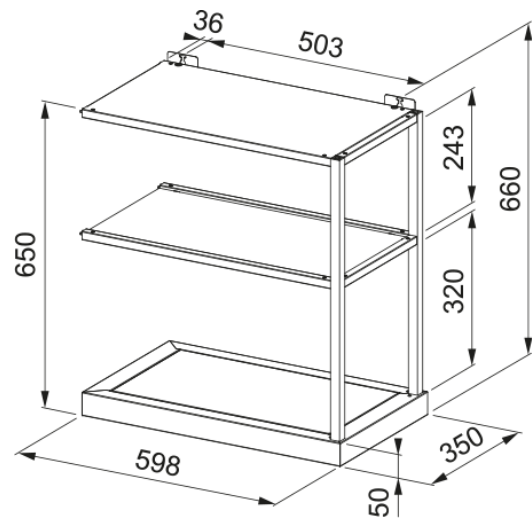

Module étagère Partition | 112.0706.647

Complément indispensable pour la hotte Partition, ce module noir mat, avec des étagères en verre fumé, saura donner un côté industriel à votre cuisine.

Information produit