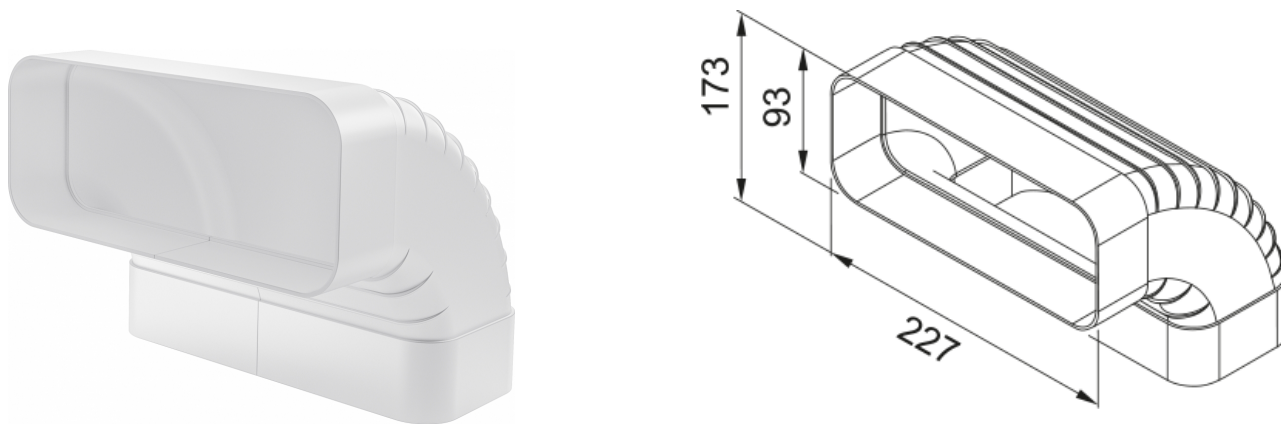

## Coude vertical F-RBV 150 90° | 112.0711.852

Coude vertical F-RBV 150 vertical 90° blanc pour tables aspirantes

---

### Information produit

Matériau ..... Plastique

Sous-catégorie ..... Autres accessoires pour hotte