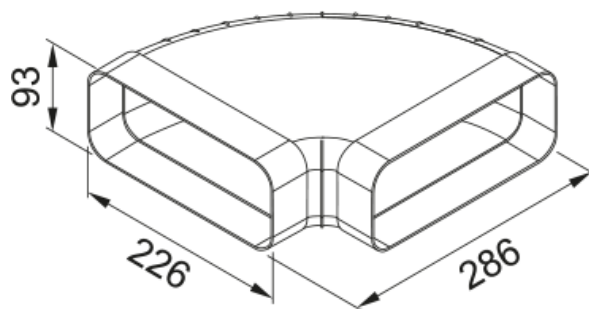

Coude horizontal F-RBH 150 90° | 112.0711.853

Coude horizontal F-RBV 150 90° balnc pour tables aspirantes

Information produit

Matériau Plastique

Sous-catégorie Autres accessoires pour hotte

Description du produit