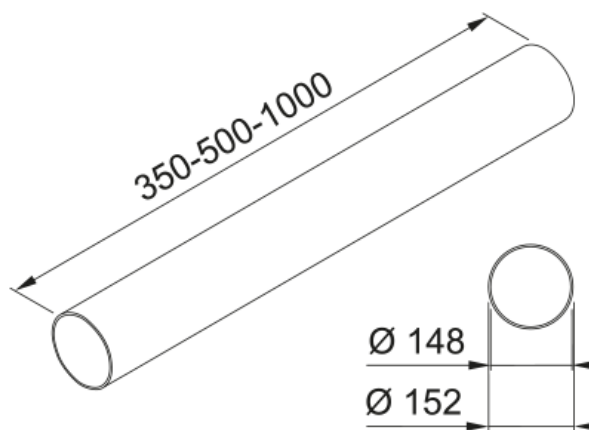

## Tuyau rond 150 L 500 mm | 112.0711.856

Tuyau rond 150 L 500 mm - Tuyau d'aération

---

### Information produit

Matériau ..... Plastique

Sous-catégorie ..... Autres accessoires pour hotte