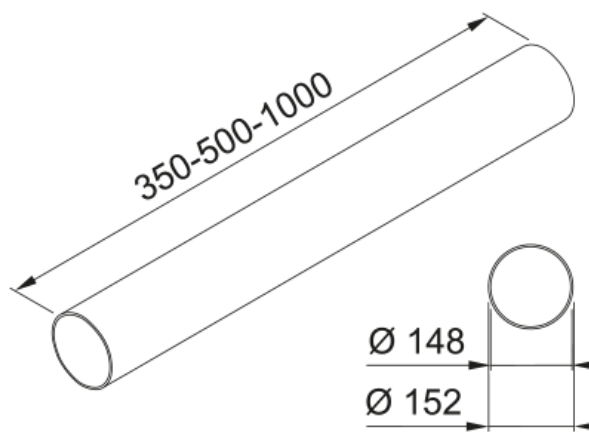

Tuyau rond 150 L 500 mm | 112.0711.856

Tuyau rond 150 L 500 mm - Tuyau d'aération

Information produit

Matériau Plastique

Sous-catégorie Autres accessoires pour hotte

Description du produit

Famille de produit Aucun