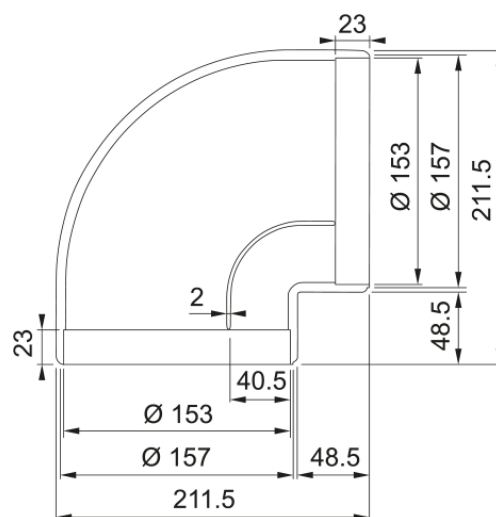

Coude 90° R-RBV 150 | 112.0711.901

Coude de tuyau 90° R-RBV 150 élément de raccordement

Information produit

Matériau

Plastique

Sous-catégorie

Autres accessoires pour hotte

Description du produit