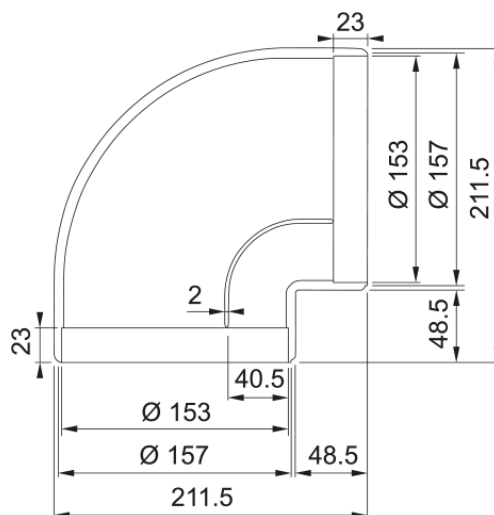

Coude 90° R-RBV 150 | 112.0711.901

Coude de tuyau 90° R-RBV 150 élément de raccordement

Information produit

Matériau

Plastique

Sous-catégorie

Autres accessoires pour hotte

Description du produit