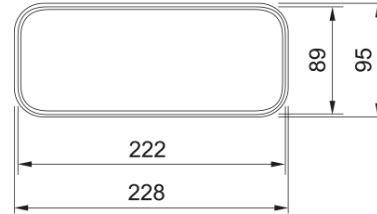

Connecteur de tuyau F-RVB 150 | 112.0711.903

Connecteur de tuyau F-RVB 150 Forme angulaire

Information produit

Matériau	Plastique
Sous-catégorie	Autres accessoires pour hotte

Description du produit

Famille de produit	Aucun
--------------------	-------