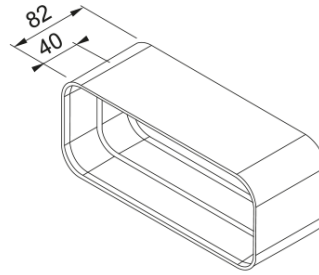

Connecteur de tuyau F-RVB 150 | 112.0711.903

Connecteur de tuyau F-RVB 150 Forme angulaire

Information produit

Matériau	Plastique
Sous-catégorie	Autres accessoires pour hotte

Description du produit

Famille de produit	Aucun
--------------------	-------