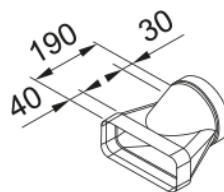

Embout rond et rectang 150 | 112.0711.904

Embout rond et rectangulaire pour raccord plat à rond

Information produit

Matériau

Plastique

Sous-catégorie

Autres accessoires pour hotte

Description du produit