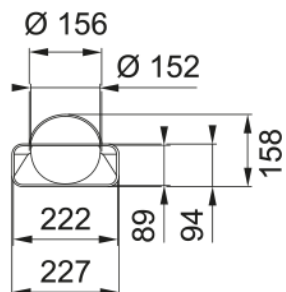

Embout rond et rectang 150 | 112.0711.904

Embout rond et rectangulaire pour raccord plat à rond

Information produit

Matériau

Plastique

Sous-catégorie

Autres accessoires pour hotte

Description du produit