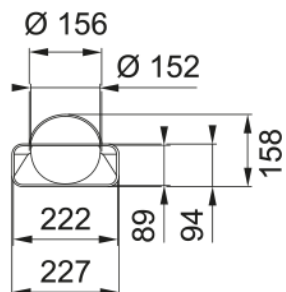

## Embout rond et rectang 150 | 112.0711.904

Embout rond et rectangulaire pour raccord plat à rond

---