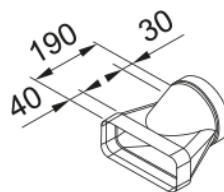

## Embout rond et rectang 150 | 112.0711.904

Embout rond et rectangulaire pour raccord plat à rond

---