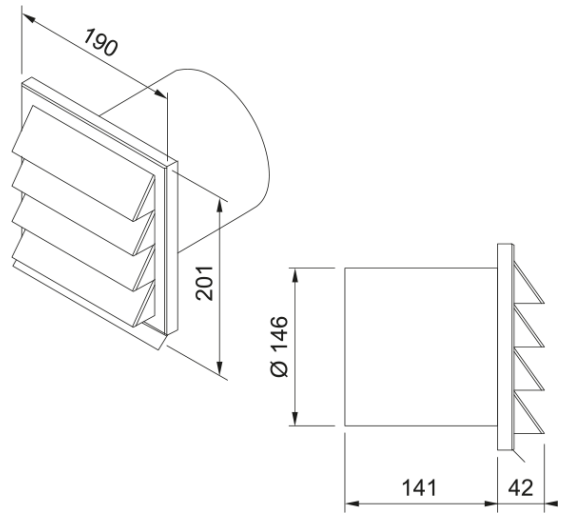

Kit carré extérieur 150 | 112.0711.905

Kit carré extérieur E-JAL 150 en acier inoxydable avec clapet anti-retour

Information produit

Matériau

Inox

Sous-catégorie

Autres accessoires pour hotte

Description du produit