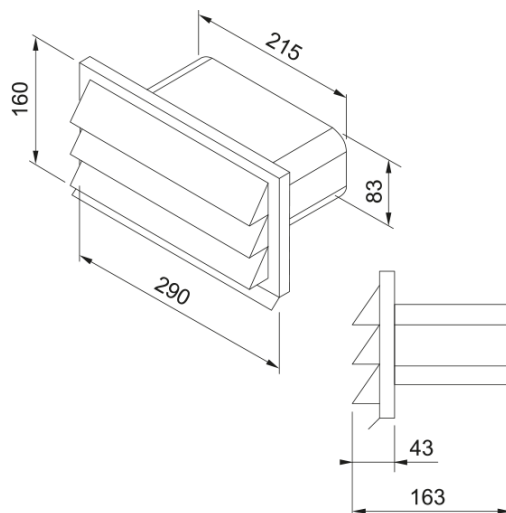

Kit rectang. Ext E-JAL 150 | 112.0711.906

Kit rectangulaire extérieur E-JAL 150 en acier inoxydable avec clapet anti-retour

Information produit

Matériau

Inox

Sous-catégorie

Autres accessoires pour hotte

Description du produit