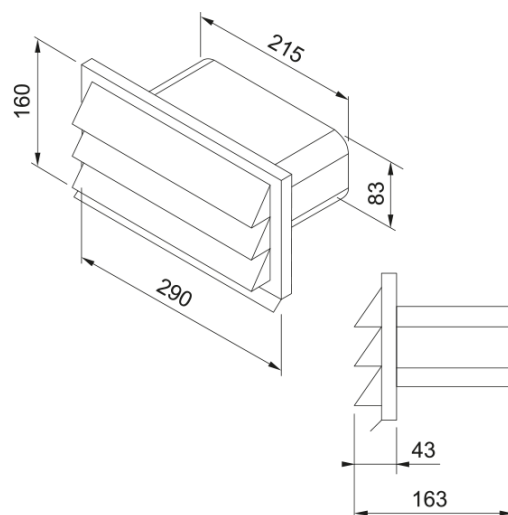

Kit rectang. Ext E-JAL 150 | 112.0711.906

Kit rectangulaire extérieur E-JAL 150 en acier inoxydable avec clapet anti-retour

Information produit

Matériau

Inox

Sous-catégorie

Autres accessoires pour hotte

Description du produit