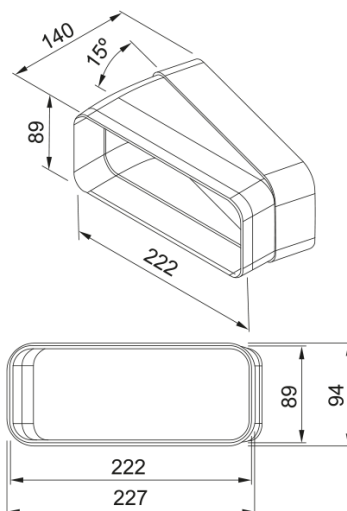

Coude horizontal 150 15° | 112.0711.908

Coude horizontal F-RBH 150 15° long 140 mm Larg 227 mm Haut 94 mm

Information produit

Matériau	Plastique
Sous-catégorie	Autres accessoires pour hotte

Description du produit