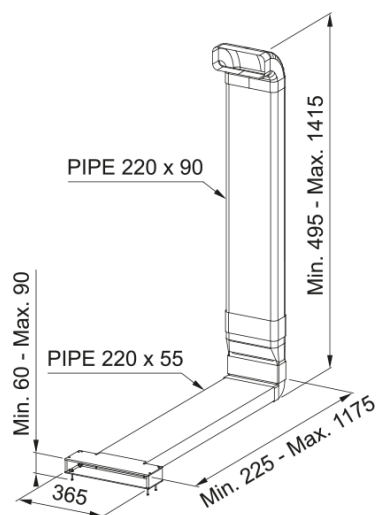

Kit recyclage dans plinthe | 112.0711.986

Kit recyclage dans plinthe composé d'un coude à 90° F RBV - 1 coude à 90° - 1 gaine de 1 m - 1 adaptateur - 1 connecteur rectangulaire - 1 connecteur RBV 125 - 1 coude RBV 125 - 1 gaine 125 1000 mm

Information produit

Matériau Plastique

Sous-catégorie Autres accessoires pour hotte

Description du produit

Famille de produit Aucun