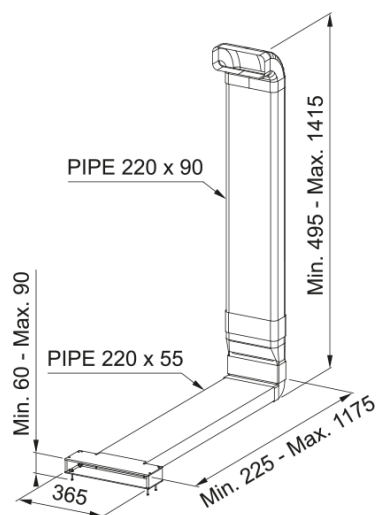

## Kit recyclage dans plinthe | 112.0711.986

Kit recyclage dans plinthe composé d'un coude à 90° F RBV - 1 coude à 90° - 1 gaine de 1 m - 1 adaptateur - 1 connecteur rectangulaire - 1 connecteur RBV 125 - 1 coude RBV 125 - 1 gaine 125 1000 mm