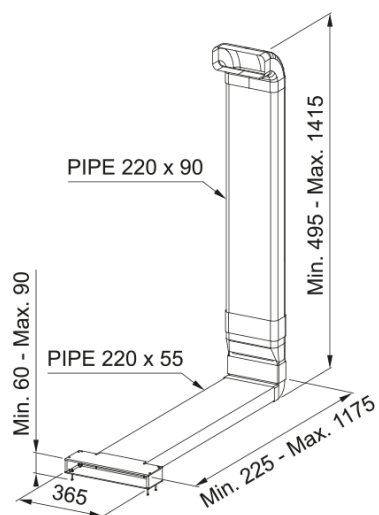

Kit recyclage dans plinthe | 112.0711.990

Kit recyclage dans plinthe composé d'un coude à 90° F RBV - 1 coude à 90° - 1 gaine de 1 m - 1 adaptateur - 1 connecteur rectangulaire - 1 connecteur RBV 125 - 1 coude RBV 125 - 1 gaine 125 1000 mm

Information produit

Matériau

Plastique

Sous-catégorie

Autres accessoires pour hotte

Description du produit

Famille de produit

Aucun