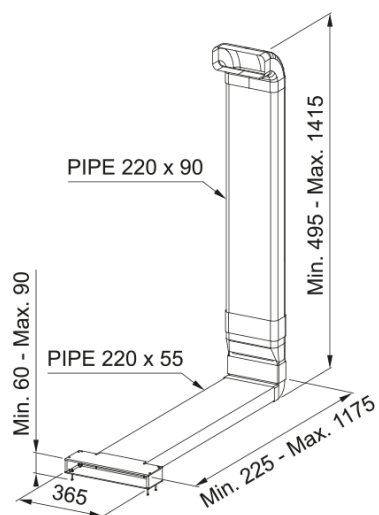

Kit recyclage dans plinthe | 112.0711.990

Kit recyclage dans plinthe composé d'un coude à 90° F RBV - 1 coude à 90° - 1 gaine de 1 m - 1 adaptateur - 1 connecteur rectangulaire - 1 connecteur RBV 125 - 1 coude RBV 125 - 1 gaine 125 1000 mm

Information produit

Matériau	Plastique
Sous-catégorie	Autres accessoires pour hotte

Description du produit

Famille de produit	Aucun
--------------------	-------