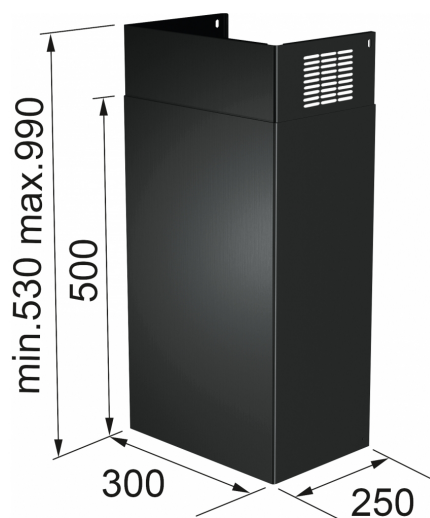

KIT EVAC 500/500 NOIR | 112.0716.674

Cheminée noire pour les hottes Hypnose Plus, Capsule et Divine pour mettre ces hottes en mode évacuation.

Information produit

Matériau Various materials

Sous-catégorie Fût