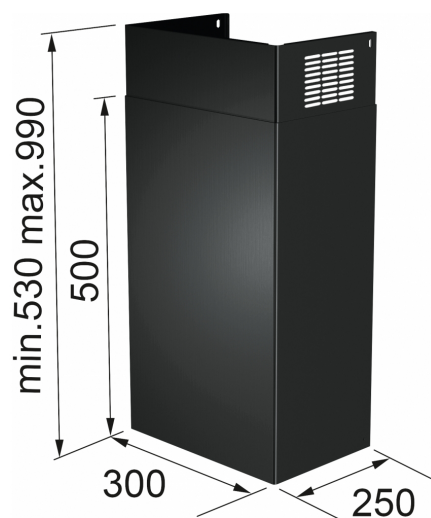

KIT EVAC 500/500 NOIR | 112.0716.674

Cheminée noire pour les hottes Hypnose Plus, Capsule et Divine pour mettre ces hottes en mode évacuation.

Information produit

Matériau Various materials

Sous-catégorie Fût