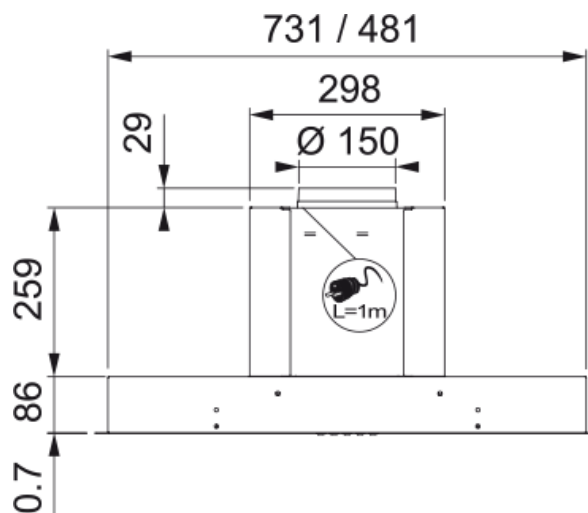

INSPIRATION 520 BLANC | 305.0495.109

Groupe de meuble INSPIRATION 520 mm blanc - fabrication française - classe énergétique A - débit int 712m³/h / max 594m³/h - niveau sonore mini 49dB(A)/maxi 66dB(A)/int 70dB(A) - commande électronique - moteur EVO - aspiration périphérique - 1 filtre graisse aluminium - éclairage 2x4W

Information produit

Catégorie	Groupes filtrants
Finition	Blanc

Dimensions

Largeur en mm	520.0
Diamètre de sortie	150

Spécifications énergétiques

Prise	EU
Classe d'eff. fluidodynamique	A
Classe énergétique éclairage	A
Classe énergét filtre graisse	D
Puissance moteur	220-240V 60Hz
Groupe moteur	SP A+
Nombre de moteur	1