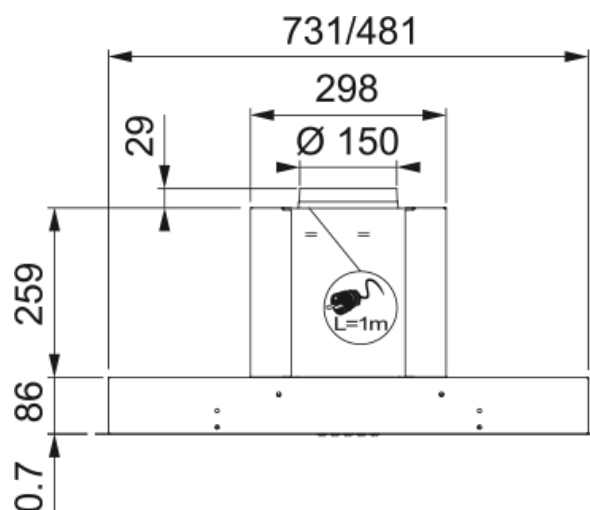

# INSPIRATION 770 BLANC | 305.0495.132

Groupe de meuble INSPIRATION 770 mm blanc - fabrication française - classe énergétique A - débit int 712m<sup>3</sup>/h / max 594m<sup>3</sup>/h - niveau sonore mini 49dB(A)/maxi 66dB(A)/int 70dB(A) - commande électronique - moteur EVO - aspiration périphérique - 1 filtre graisse aluminium - éclairage LED 2x4W

## Dimensions

Largeur en mm	770.0
Diamètre de sortie	150