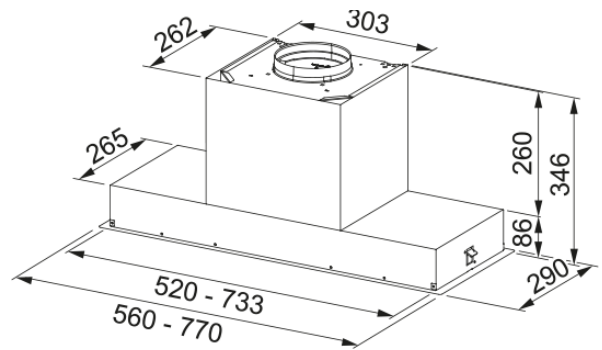

SYMPHONIE PLUS 770 NOIR | 305.0755.341

Symphonie Plus s'adaptera à toutes les cuisines et son design épuré le rendra invisible. Il s'installe facilement et son aspiration périmétrale permettra la meilleure aspiration. Il a aussi un éclairage variable. Il existe en plusieurs dimensions, en différents coloris, et avec ou sans moteur.

Information produit

Catégorie	Pyramidale
Finition	Noir mat

Dimensions

Largeur en mm	770.0
Diamètre de sortie	150

Spécifications énergétiques

Prise	EU
Classe d'eff. fluidodynamique	A
Classe énergétique éclairage	A
Classe énergét filtre graisse	C
Puissance moteur	220-240V 60Hz
Groupe moteur	SP A+
Nombre de moteur	1

Installation

Type d'installation	Murale

Spécifications produit

Sensor qualité de l'air	Non
Classe énergétique	A
Clapet anti-retour	Oui
Sortie arrière	Non
Zero goutte	Non
Lamp Type	Spot LED carré

Description du produit

Marque	ROBLIN
Famille de produit	Aucun
Gamme	SYMPHONIE PLUS
Blower tech.name	D39