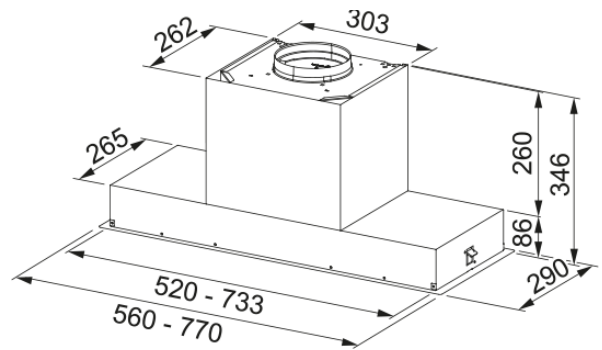

SYMPHONIE PLUS 560 NOIR | 305.0755.345

Symphonie Plus s'adaptera à toutes les cuisines et son design épuré le rendra invisible. Il s'installe facilement et son aspiration périmétrale permettra la meilleure aspiration. Il a aussi un éclairage variable. Il existe en plusieurs dimensions, en différents coloris, et avec ou sans moteur.

Information produit

Catégorie	Pyramidale
Finition	Noir mat

Dimensions

Largeur en mm	560.0
Diamètre de sortie	150

Spécifications énergétiques

Prise	EU
Classe d'eff. fluidodynamique	A
Classe énergétique éclairage	A
Classe énergét filtre graisse	C
Puissance moteur	220-240V 60Hz
Groupe moteur	SP A+
Nombre de moteur	1

Installation

Type d'installation	Murale

Spécifications produit

Sensor qualité de l'air	Non
Classe énergétique	A
Clapet anti-retour	Oui
Sortie arrière	Non
Lamp Type	Spot LED carré
Zero goutte	Non

Description du produit

Marque	ROBLIN
Famille de produit	Aucun
Gamme	SYMPHONIE PLUS
Blower tech.name	D39