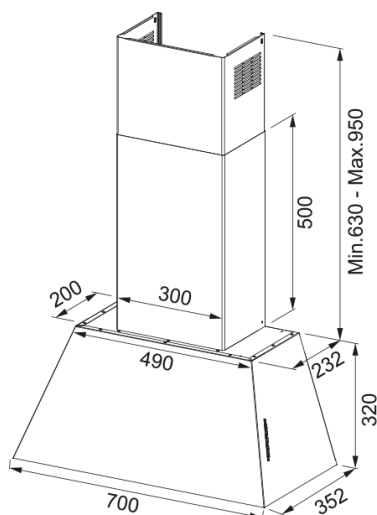

MARGAUX 700 Murale Métal | 321.0497.761

Hotte murale MARGAUX 700 mm métal - MARGAUX 700 METAL -classe énergétique A - débit int 700m³/h / max 590m³/h - niveau sonore mini 51dB(A)/maxi 66dB(A)/int 69dB(A) - commande électronique - moteur 270 W EVO - aspiration périphérique -2 filtres à graisse en aluminium - témoin de saturation des filtres - éclairage LED 1x9W - ROBLIN

Information produit

Catégorie	Country
Finition	Métal

Dimensions

Largeur en mm	700.0
Diamètre de sortie	150

Spécifications énergétiques

Prise	EU
Consommation énergétique/an	59.8
Classe d'eff. fluidodynamique	A
Classe énergétique éclairage	C
Classe énergét filtre graisse	C
Puissance moteur	220-240V 60Hz
Groupe moteur	SP A+
Nombre de moteur	1