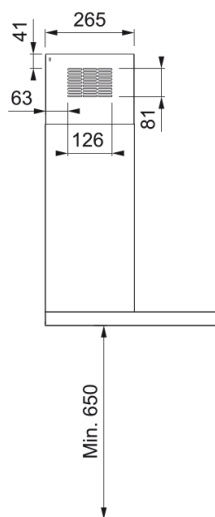

ATRIUM MURALE 900 INOX | 325.0494.362

Hotte murale box ATRIUM 900 mm inox - fabrication française - classe énergétique A - débit int 741m³/h / max 620m³/h - niveau sonore mini 46dB(A)/maxi 65dB(A) / int 70dB(A) - arrêt temporisé - commande électronique - moteur 270W EVO - 3 filtres graisse - témoin saturation filtres - éclairage 2x1W

Information produit

Catégorie	Box
Finition	Inox

Dimensions

Largeur en mm	900.0
Diamètre de sortie	150

Spécifications énergétiques

Prise	EU
Classe d'eff. fluidodynamique	A
Classe énergétique éclairage	A
Classe énergét filtre graisse	C
Puissance moteur	220-240V 60Hz
Groupe moteur	SP A+
Nombre de moteur	1