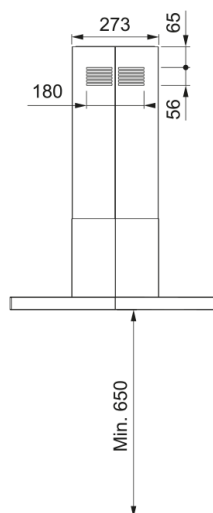

ATRIUM ÎLOT 900 INOX SANS MOTEUR | 325.0494.365

Hotte îlot ATRIUM 900 mm inox sans moteur - fabrication française - commande électronique - arrêt temporisé - 3 filtres à graisse en aluminium - témoin de saturation des filtres - éclairage LED 4x1W - ROBLIN, Garantie 2 ans , Disponibilité pièces détachées 7 ans

Information produit

Catégorie	Box
Finition	Inox

Dimensions

Largeur en mm	900.0
Diamètre de sortie	Aucun

Spécifications énergétiques

Prise	EU
Puissance moteur	Aucun
Groupe moteur	Aucun
Nombre de moteur	0

Installation