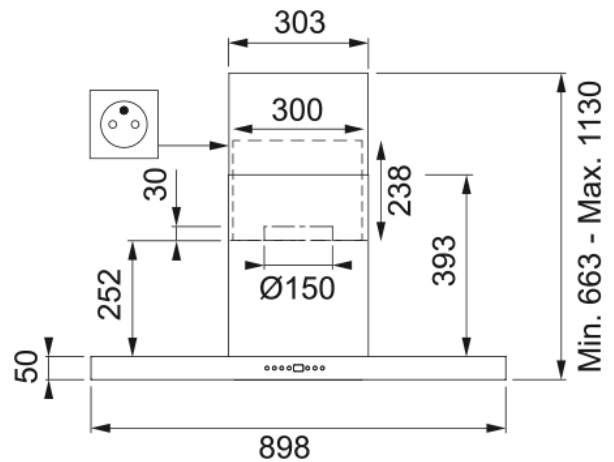

OSMOSE 900 Box Inox SM | 325.0562.788

Hotte murale box OSMOSE 900 mm inox sans moteur - OSMOSE 900 INOX SANS MOTEUR - fabrication française - commande électronique avec afficheur digital - arrêt temporisé - fonction 24h - moteur 170 W E+ - aspiration périphérique - 1 filtre à graisse en aluminium - témoin de saturation des filtres - éclairage barre LED 1x6W - ROBLIN

Information produit

Catégorie	Box
Finition	Verre noir/inox

Dimensions

Largeur en mm	900.0
Diamètre de sortie	200

Spécifications énergétiques

Prise	EU
Puissance moteur	Aucun
Groupe moteur	Aucun
Nombre de moteur	0