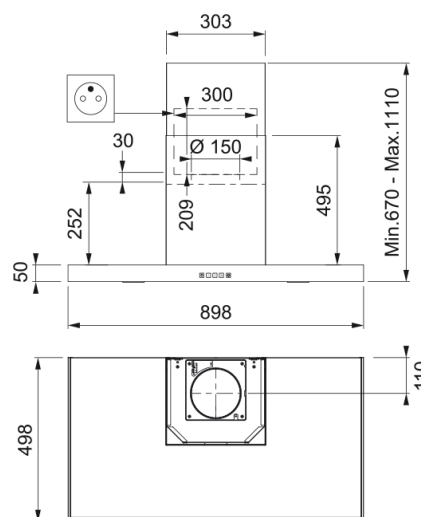

PACK STELLA 900 N SANS MOTEUR | 325.0609.618

L'excellence de la hotte box, Stella est performante et tendance grâce à sa couleur noire mate. Elle a une aspiration périmétrale inspirée des cuisines professionnelles, son moteur déporté la rendra encore plus silencieuse.

Information produit

Catégorie Verticale

Finition Inox

Dimensions

Largeur en mm 900.0

Diamètre de sortie 200

Spécifications énergétiques

Prise Aucun

Puissance moteur Aucun

Groupe moteur Aucun

Nombre de moteur 1

Installation

Type d'installation Murale

Spécifications produit

Sensor qualité de l'air Non

Clapet anti-retour Non

Sortie arrière Non

Zero goutte Non

Description du produit

Marque ROBLIN

Famille de produit Aucun

Gamme Stella

Lower Chimney type N/P

Upper chimney type N/P

Blower tech.name N/A

Caractéristiques produit

Nombre de lampes 2

Type de lumière Aucun