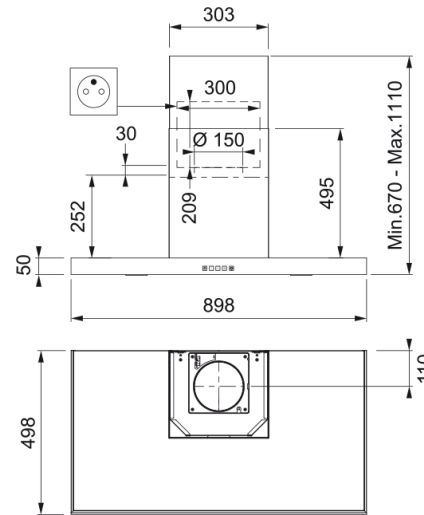

PACK STELLA 900 N SANS MOTEUR | 325.0609.618

L'excellence de la hotte box, Stella est performante et tendance grâce à sa couleur noire mate. Elle a une aspiration périmétrale inspirée des cuisines professionnelles, son moteur déporté la rendra encore plus silencieuse.

Information produit

Catégorie Verticale

Finition Noir

Dimensions

Largeur en mm 900.0

Diamètre de sortie Aucun

Spécifications énergétiques

Prise Aucun

Puissance moteur Aucun

Groupe moteur Aucun

Nombre de moteur 1

Installation

Type d'installation Murale

Spécifications produit

Sensor qualité de l'air Non

Clapet anti-retour Non

Sortie arrière Non

Zero goutte Non

Lamp Type Spot LED carré

Description du produit

Marque ROBLIN

Famille de produit Aucun

Gamme Stella

Blower tech.name N/A

Caractéristiques produit

Nombre de lampes 2

Type de lumière Aucun

Télécommande Non