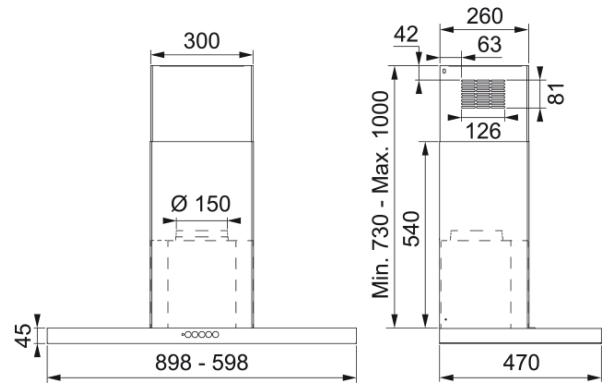

BALTIC 600 INOX | 325.0618.720

Hotte murale box BALTIC 600 mm inox - classe énergétique A - débit int 700m³/h / max 580m³/h - niveau sonore mini 52dB(A)/maxi 66dB (A)/int 69dB(A) - commande électronique - moteur 270W EVO - 2 filtres à graisse en aluminium - témoin de saturation des filtres - éclairage LED 2x1W

Information produit

Catégorie	Box
Finition	Inox

Dimensions

Largeur en mm	600.0
Diamètre de sortie	150

Spécifications énergétiques

Prise	EU
Consommation énergétique/an	42.7
Classe d'eff. fluidodynamique	A
Classe énergétique éclairage	A
Classe énergét filtre graisse	C
Puissance moteur	220-240V 60Hz
Groupe moteur	SP A+
Nombre de moteur	1