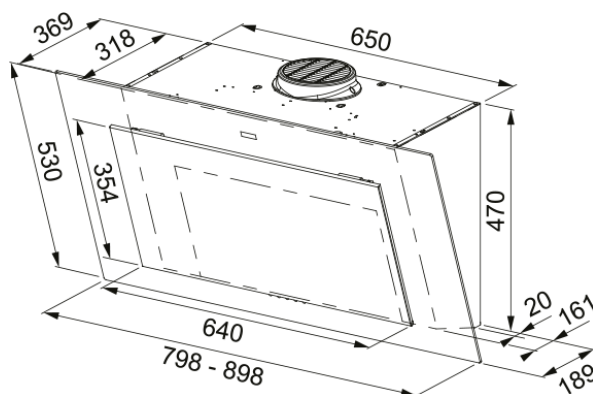

DIVINE 900 VERRE NOIR/CUIVRE | 330.0716.630

Plongez dans l'univers de la hotte verticale DIVINE, où la lumière se module selon vos envies d'une simple pression sur la commande, offrant une ambiance chaleureuse ou vive. Son filtre en inox noir, d'une seule pièce, assure une double aspiration et prévient les chutes accidentelles.

Information produit

Catégorie	Verticale
Finition	Noir / verre

Dimensions

Largeur en mm	900.0
Diamètre de sortie	150

Spécifications énergétiques

Prise	EU
Consommation énergétique/an	28.1
Classe d'eff. fluidodynamique	A
Classe énergétique éclairage	A
Classe énergét filtre graisse	B
Puissance moteur	220-240V 60Hz
Groupe moteur	SP BRS J
Nombre de moteur	1

Installation

Type d'installation	Murale
---------------------	--------

Spécifications produit

Sensor qualité de l'air	Non
Classe énergétique	A++
Clapet anti-retour	Non
Sortie arrière	Oui
Zero goutte	Non
UI Type	Touches sensibles
Lamp Type	Barre LED réglable