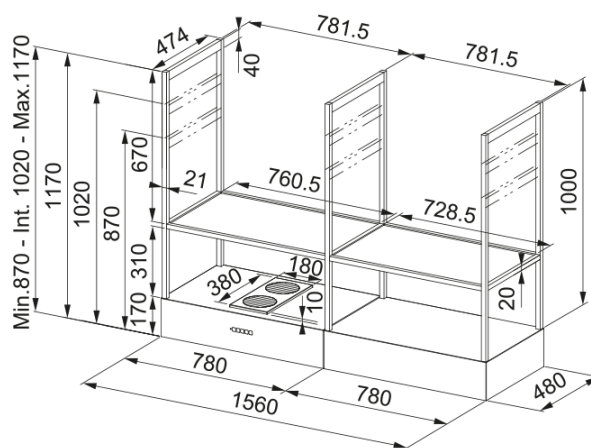

ART DECO 160 NOIR MAT | 335.0727.001

Le mouvement et l'aménagement, qui renvoient à l'imaginaire du luxe avec des matériaux nobles, lignes épurées, ordre et sobriété. Art Déco joue sur les matières et la symétrie pour donner une harmonie parfaite.

Information produit

Catégorie Design

Finition Noir mat

Dimensions

Largeur en mm 1600.0

Diamètre de sortie Aucun

Spécifications énergétiques

Prise Sans prise

Puissance moteur Aucun

Groupe moteur Aucun

Nombre de moteur 0

Installation

Type d'installation Ilot

Spécifications produit

Sensor qualité de l'air Non

Classe énergétique Aucun

Clapet anti-retour Non

Sortie arrière Non

Zero goutte Non

UI Type Touches

Lamp Type Panneau LED réglable

Description du produit

Marque ROBLIN

Famille de produit Aucun

Gamme T-SHELF EVOLUTION

Blower tech.name N/A

Caractéristiques produit

Nombre de lampes 2