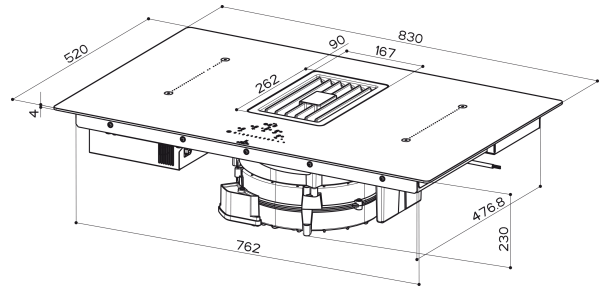

# VIRTUOSE Hotte de table Verre Noir | 340.0615.224

Hotte de plan et plaque induction VIRTUOSE 830 mm verre noir - VIRTUOSE - HOTTE : classe énergétique A++ - débit int 700m<sup>3</sup>/h / max 470m<sup>3</sup>/h - niveau sonore mini 36 dB(A)/ maxi 66 dB(A)/ int 72 dB(A) - commande sensitive rétro-éclairage blanc - arrêt temporisé - 1 filtre à graisse en aluminium - témoin de saturation des filtres - PLAQUE DE CUISSON : puissance totale 7,5kW - 4 foyers avec boosters - 2 zones FLEXI 460x210mm - commandes centralisées - 4 minuteries indépendantes - Fonction STOP&GO, Temperature manager et Recall - ROBLIN

## Dimensions

Dimensions hotte de plaque	83X52
----------------------------	-------