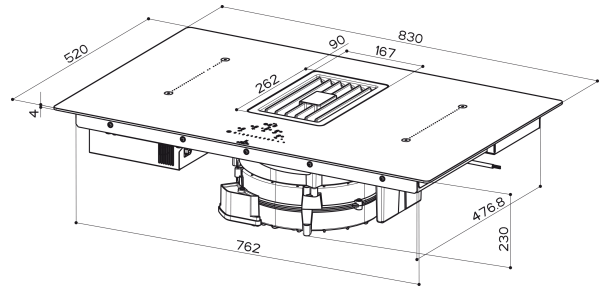

VIRTUOSE Hotte de table Verre Noir | 340.0615.224

Hotte de plan et plaque induction VIRTUOSE 830 mm verre noir - VIRTUOSE - HOTTE : classe énergétique A++ - débit int 700m³/h / max 470m³/h - niveau sonore mini 36 dB(A)/ maxi 66 dB(A)/ int 72 dB(A) - commande sensitive rétro-éclairage blanc - arrêt temporisé - 1 filtre à graisse en aluminium - témoin de saturation des filtres - PLAQUE DE CUISSON : puissance totale 7,5kW - 4 foyers avec boosters - 2 zones FLEXI 460x210mm - commandes centralisées - 4 minuteries indépendantes - Fonction STOP&GO, Temperature manager et Recall - ROBLIN

Information produit

Couleur	Noir
Finition	Verre
Limitation de puissance	Oui

Dimensions

Dimensions hotte de plaque	83X52
----------------------------	-------

Spécifications énergétiques

Puissance totale	7.4
Tension et fréquence	220-240V 60Hz