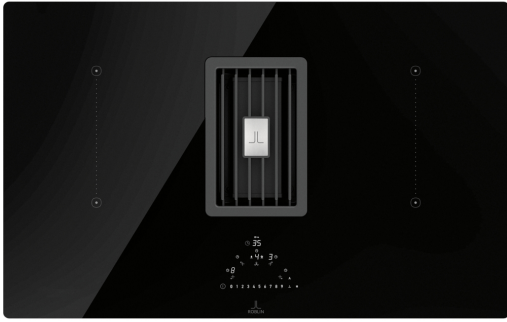

VIRTUOSE Hotte de table Verre Noir | 340.0615.224

Hotte de plan et plaque induction VIRTUOSE 830 mm verre noir - VIRTUOSE - HOTTE : classe énergétique A++ - débit int 700m³/h / max 470m³/h - niveau sonore mini 36 dB(A)/ maxi 66 dB(A)/ int 72 dB(A) - commande sensitive rétro-éclairage blanc - arrêt temporisé - 1 filtre à graisse en aluminium - témoin de saturation des filtres - PLAQUE DE CUISSON : puissance totale 7,5kW - 4 foyers avec boosters - 2 zones FLEXI 460x210mm - commandes centralisées - 4 minuteries indépendantes - Fonction STOP&GO, Temperature manager et Recall - ROBLIN

Information produit

Couleur	Noir
Finition	Verre
Limitation de puissance	Oui

Dimensions

Dimensions hotte de plaque	83X52
----------------------------	-------

Spécifications énergétiques

Puissance totale	7.4
Tension et fréquence	220-240V 60Hz

Fonction automatique	Oui
Auto Flap	Oui
Flexi	Oui
Nbre zone flexi	2
Voyant saturation filt.graisse	Oui
Niveau de puissance induction	9+ Boost
Control	Commandes indiv. par slider

Description du produit

Marque	ROBLIN
Famille de produit	Aucun
Gamme	Virtuose

Caractéristiques produit

Bandeau de commande	Smart KII touch slider
Couleur affichage	Blanc
Nombre de zones de cuisson	4
Étanche	Oui
Minuterie	Oui
Booster	4
Stop&Go	Oui
Rétroéclairage	Aucun
Classe énergét filtre graisse	B
Type de filtre	Aluminium
Filtre à charbon	Non