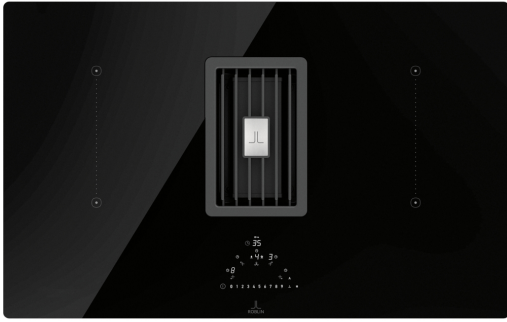

# VIRTUOSE Hotte de table Verre Noir | 340.0615.224

Hotte de plan et plaque induction VIRTUOSE 830 mm verre noir - VIRTUOSE - HOTTE : classe énergétique A++ - débit int 700m<sup>3</sup>/h / max 470m<sup>3</sup>/h - niveau sonore mini 36 dB(A)/ maxi 66 dB(A)/ int 72 dB(A) - commande sensitive rétro-éclairage blanc - arrêt temporisé - 1 filtre à graisse en aluminium - témoin de saturation des filtres - PLAQUE DE CUISSON : puissance totale 7,5kW - 4 foyers avec boosters - 2 zones FLEXI 460x210mm - commandes centralisées - 4 minuteries indépendantes - Fonction STOP&GO, Temperature manager et Recall - ROBLIN

## Information produit

Couleur	Noir
Finition	Verre
Limitation de puissance	Oui