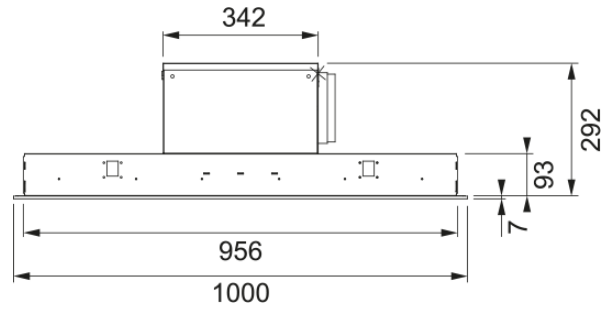

CONFIDENCE 1000 Plafond Verre Blc Mat SM | 350.0488.127

Hotte de plafond CONFIDENCE 1000 mm verre blanc sans moteur - CONFIDENCE 1000 VERRE BL SANS MOTEUR- commande électronique- télécommande incluse - arrêt temporisé - fonction 24h- aspiration périphérique - 2 filtres à graisse en inox - témoin de saturation des filtres - éclairage LED 2x6W + variateur de luminosité - ROBLIN

Information produit

Catégorie	Plafonnier
Finition	Inox / verre blanc

Dimensions

Largeur en mm	1000.0
Diamètre de sortie	Aucun

Spécifications énergétiques

Prise	EU
Puissance moteur	Aucun
Groupe moteur	Aucun
Nombre de moteur	0

Installation

Type d'installation	Ilot

Spécifications produit

Sensor qualité de l'air	Non
Clapet anti-retour	Non
Sortie arrière	Non
Zero goutte	Non
Lamp Type	Barre LED

Description du produit

Marque	ROBLIN
Famille de produit	Aucun
Gamme	Confidence
Blower tech.name	N/A

Caractéristiques produit

Nombre de lampes	2
Type de lumière	Barre LED encastrée L300
Télécommande	Oui