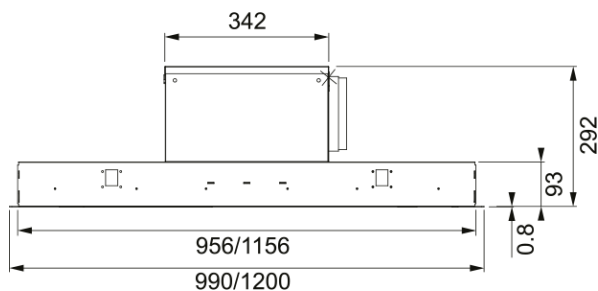

INSPIRATION 1000 INOX | 350.0488.133

Hotte de plafond INSPIRATION 1000 mm inox - classe éner A+ - débit int 820m³/h / max 605m³/h - niv sonore mini 44 dB(A)/maxi 55 dB (A)/ int 66dB(A) - commande électronique- télécommande incluse - arrêt temporisé - fonction 24h - Moteur E+ - aspiration périph - 2 filtres graisse inox - éclairage 4x3W

Information produit

Catégorie	Plafonnier
Finition	Inox

Dimensions

Largeur en mm	1000.0
Diamètre de sortie	150

Spécifications énergétiques

Prise	EU
Classe d'eff. fluidodynamique	A
Classe énergétique éclairage	A
Classe énerget filtre graisse	D
Puissance moteur	220-240V 60Hz
Groupe moteur	SP BRS J
Nombre de moteur	1